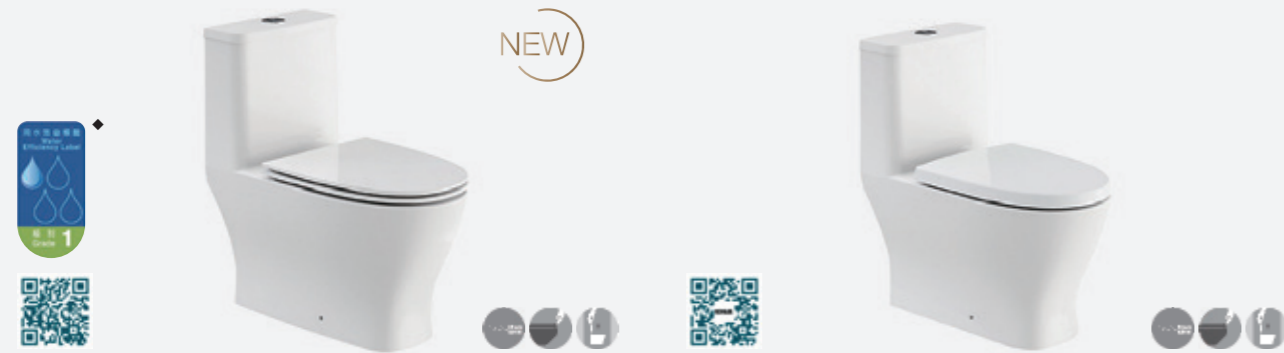

VEIL™ 地排座地智能座廁
尺寸：670 x 438 x 533 mm
K-5401MY-0 白色 \$42,390

3/4.5L

3/4.5L

VEIL™ 功能介紹

ONE - PIECE TOILETS
連體式座廁

▲可選配 C³ 隱藏線電子廁板 ★可選配 C³ 電子廁板

產品特點：

- 感應雙沖水功能，可啟動大小沖水模式，清潔又衛生。
- 座廁設計可配合小戶型狹小空間。
- 創新無邊框出水位設計，減少缸體細菌污漬積聚。
- 缸體上沿向內傾斜 30°，配合塗層特別處理，不易殘留污漬。
- Clean Coat 易潔塗層，不易殘留污漬。
- 廁板獨特設計，單指便可打開，減少與座廁的接觸。
- 座圈，蓋板有緩降功能，關時不會啪啪聲。

REACH UP 連體式自由咀座廁

尺寸：680 x 365 x 745 mm

K-25413H-0* 白色 3/6L **\$6,900**
K-27869H-0** 白色 3/4.5L **\$6,900**

REACH UP 連體式自由咀座廁 (不包括廁板)

尺寸：680 x 365 x 745 mm

K-25412H-HC-0▲ 白色 3/6L **\$6,000**
K-27867H-HC-0▲ 白色 3/4.5L **\$6,000**