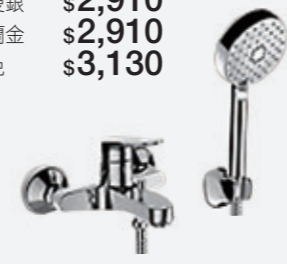

ACCLIV 恆溫掛牆式淋浴龍頭

K-33079T-4-CP▲ 拋光鍍鉻 $2,150
K-33079T-4-BN▲ 羅曼銀 $2,910
K-33079T-4-AF▲ 法蘭金 $2,910
K-33079T-4-BL▲ 黑色 $3,130