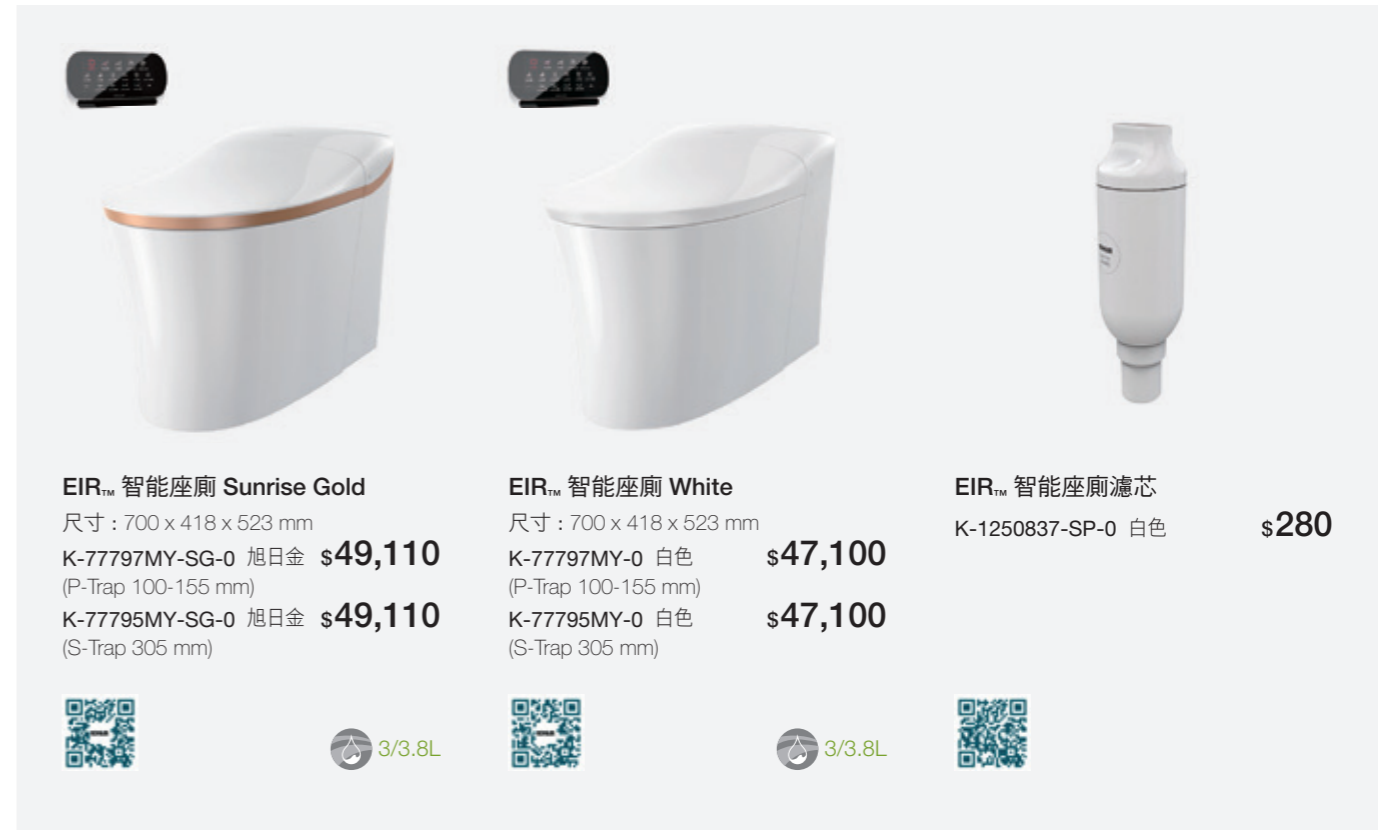

NEW

EIR™ 智能座廁 Rose Gold
尺寸：700 x 418 x 523 mm
K-77797MY-RGD-0 玫瑰金 $51,950
P-Trap 100-155 mm
K-77795MY-RGD-0 玫瑰金 $51,950
S-Trap 305 mm

3/3.8L

EIR™ 智能座廁 Sunrise Gold
尺寸：700 x 418 x 523 mm
K-77797MY-SG-0 旭日金 $49,110
(P-Trap 100-155 mm)
K-77795MY-SG-0 旭日金 $49,110
(S-Trap 305 mm)

EIR™ 智能座廁 White
尺寸：700 x 418 x 523 mm
K-77797MY-0 白色 $47,100
(P-Trap 100-155 mm)
K-77795MY-0 白色 $47,100
(S-Trap 305 mm)

EIR™ 智能座廁濾芯
K-1250837-SP-0 白色 $280

3/3.8L

3/3.8L

EIR™ 功能介紹

功能簡介

01 紫外光殺菌技術

紫外線可中和超過 99% 的細菌

- 每 24 小時以強勁紫外線殺菌
- 醫用級 316 不銹鋼坐廁清潔刷頭

* 可高效防蝕

* 可有效消除超過 99% 的細菌
* 比較 314 及 316 不銹鋼坐廁清潔刷頭更有效防蝕

02 強力沖廁系統

- 雙噴嘴* 配置創造更強大的水流。
- 無水缸設計令細菌無處滋生。

* 特定型號

03 奢華沖洗體驗

前方沖洗 帶有 24 個細噴嘴，注入空氣和清潔。

後部沖洗 額外的螺旋噴咀擴大清潔範圍。

脈動按摩沖洗 交替噴咀有助清潔和舒緩。

移動按摩沖洗 噴咀會前後移動，令清潔更徹底。

* 特定型號

04 遙距控制

* 全方位控制，舒適清潔

* 直觀的 LED 觸控螢幕，遙控器可以安裝在牆上，方便使用所有衛浴功能。

* 特定型號

05 除臭器

自動除臭 (帶有控制氣味的碳過濾網) 有效去除異味，讓您的浴室保持清新。

06 環保模式

- LED 照明在晚上可用作夜燈，為你照亮黑夜。
- 長達 12 個月的電池壽命。

(使用 4 粒 AA 電池，需自行配備。)

07 暖風功能

暖風乾燥，保持清潔和舒適。

VEIL™ 掛牆智能座廁 (掛牆式)
尺寸：675 x 438 x 435 mm
K-5402MY-0 白色 $48,890
K-18647MY-NA 掛架
K-76395MY-NA 缸體

VEIL™ 地排座地智能座廁
尺寸：670 x 438 x 533 mm
K-5401MY-0 白色 $42,390

3/4.5L

3/4.5L

VEIL™ 功能介紹