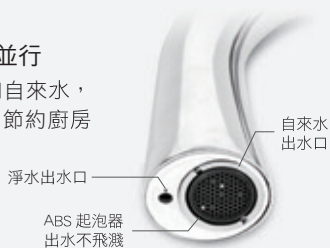

CARAFE 2.0 廚房龍頭
K-76372T-4-CP 拋光鍍鉻
$4,240

01

兩條獨立出水水道並行

分別提供過濾淨水和自來水，防止水道二次污染，節約廚房枱底空間。

02

環保銅材

精選環保材料，嚴控鉛、鎳等有害金屬含量，確保全家安心用水。

03

智能指示燈

白燈指示代表過濾淨水中，黃燈指示提醒需要更換濾芯。

04

持久表面

KOHLER Vibrant PVD 優越的鍍層技術，表面處理高度耐腐蝕耐刮。通過長達 96 小時的酸鹽噴灑測試，較行業標準高出四倍，鍍層持久出色。

- 單芯過濾系統
- 濾芯使用磨碎的椰子殼製造，更環保。
- 美國國家衛生基金會認證

NSF/ANSI 42 : 去除水中影口感、氣味、清澈度的污染物，讓水更適合飲用

NSF/ANSI 53 : 專門過濾一些肉眼看不到的各種水中污染物，如各種重金屬，除草劑，殺蟲劑等。

NSF/ANSI 401 : 針對各種新型污染物，如水中殘留的各種藥物，消炎藥，抗生素等。

建議零售價：
K-77685-NA

$1,640

建議零售價：
K-77687-NA

$980