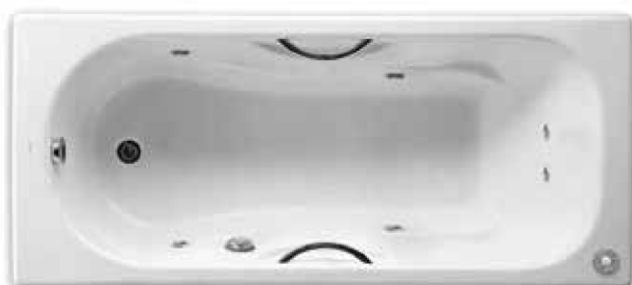

另送 18" X 12" 鋁質散熱生口板 (鋁色及白色可供選擇)。

* 此售價並不包括浴缸，浴缸之售價視乎款式及呎吋而定。

6 噴咀系統
HK\$ 9,688*

8 噴咀系統
HK\$ 11,488*

Roca 鑄鐵浴缸款式

Roca 鑄鐵浴缸款式

Malibu - 6 jets

Continental - 6 jets