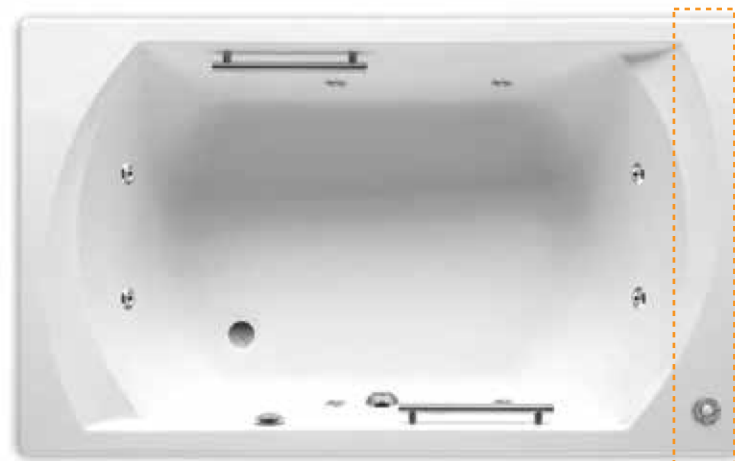

摩打位置

Thalassa - 8 jets