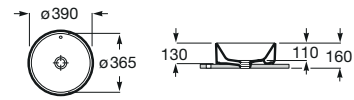

* 香港水務署認可第二級用水效益標識產品

* 香港水務署認可第二級用水效益標識產品

THE GAP ROUND 枱上盆

A3270MJ000 白色 ø390mm \$1,690

THE GAP ROUND 枱上盆 (有龍頭孔)

A3270MK000 白色 ø400mm \$1,790

THE GAP SQUARE 枱上盆

A3270Y2000 白色 600x370mm \$2,890