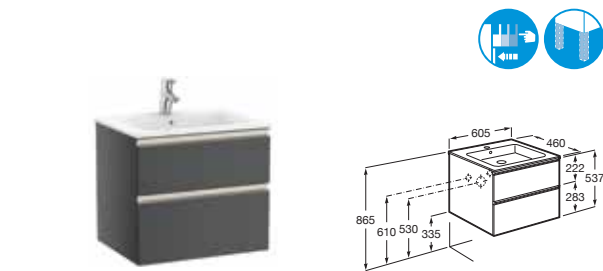

THE GAP
600mm雙抽屜面盆櫃 + 一體式面盆

* A857397153	炭灰色 590x460x520mm	
配 A3279AE00C	605x460mm	\$5,520

THE GAP
800mm雙抽屜面盆櫃 + 一體式面盆 (右翼)

* A857400153	炭灰色 790x460x520mm	
配 A3279AF00C	805x460mm	\$6,240

THE GAP
800mm雙抽屜面盆櫃 + 一體式面盆 (左翼)