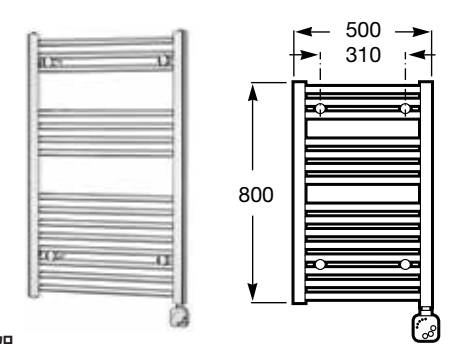

頂出花灑連接臂 (100mm)

A5B0450C00 \$350

*香港水務署認可第一級用水效益標籤產品
*香港水務署認可第二級用水效益標籤產品

Heated Towel Rail
發熱毛巾架

HOTEL'S

VICTORIA
發熱毛巾架

A815499001 1200x500mm \$5,890

電壓：230V / 50Hz
功率：500W
防水等級：IPX4
四級溫度調校