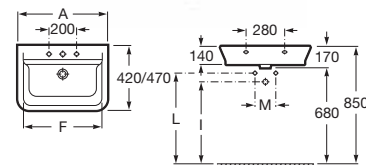

A3279AF00C 白色 805x460mm \$2,290

THE GAP 一體式面盆 (左翼)

A3279A900C 白色 805x460mm \$2,290

THE GAP 半嵌入式枱上盆 (有龍頭孔)

A32747V00C 白色 550x410mm \$2,090

THE GAP (掛牆, 枱上盆兩用)

	A	F
A327475000 白色 550x470mm	\$1,390	550 470
A327476000 白色 500x420mm	\$1,290	500 430