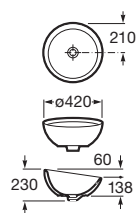

NEW

A32787K080 亞黑色 ø380mm \$1,580

BOL
枱上盆

NEW

A32787L000 白色 ø350mm \$1,180

BOL
枱上盆

NEW

A32787L080 亞黑色 ø350mm \$1,480