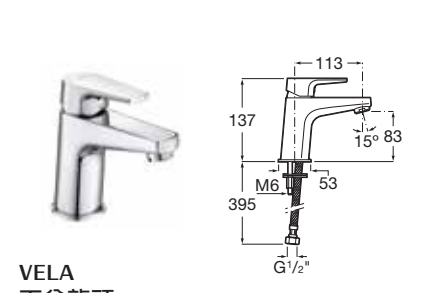

A5A0109C02 \$1,290

VELA

VELA
面盆龍頭

A5A321EC0N \$610

VELA
高身面盆龍頭

A5A371EC0N \$1,010

VELA
浴缸龍頭

A5A021EC0N \$890