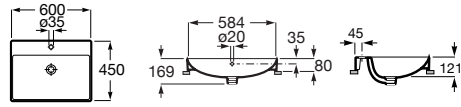

ONA 掛牆盆
A327683000 白色 550x360mm \$2,150

ONA 掛牆盆
A327684000 白色 600x360mm \$2,200

ONA 半掛面盆
A32768P00C 白色 550x450mm \$1,890

NEW

ONA 半嵌入式台上盆

A32768N00C 白色 600x450mm \$2,390

NEW

ONA 半嵌入式台上盆