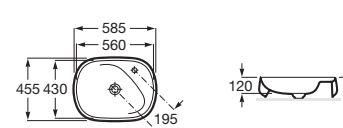

BEYOND COLLECTION

SOPHISTICATION

Avant-garde design, innovative materials and ample dimensions define a cosmopolitan furniture unit for bathrooms with a clear urban character.

前衛的設計、創新的材料和充足的空間為浴室定義一個國際化的家具組合，具有清晰的城市個性。

BEYOND

A3270B9000 白色 455x455mm $5,090

*此款不設滿水孔裝置

A3270B9640 瑪瑙色 455x455mm $6,090

*此款不設滿水孔裝置

A3270B9650 米色 455x455mm $6,090

*此款不設滿水孔裝置

BEYOND 枱上盆

A3270B8000 白色 585x455mm $5,490

*此款不設滿水孔裝置

SUPRALIT

Resin exclusive seat cover to Roca
Roca 專利抗菌廁板