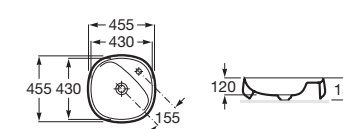

前衛的設計、創新的材料和充足的空間為浴室定義一個國際化的家具組合，具有清晰的城市個性。

BEYOND

BEYOND 枱上盆

A3270B9000 白色 455x455mm \$5,090

*此款不設滿水孔裝置

BEYOND 枱上盆

A3270B9640 瑪瑙色 455x455mm \$6,090

*此款不設滿水孔裝置