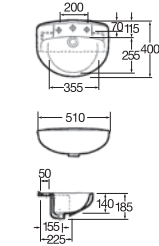

SOFIA-S
枱底盆

A32772400C 白色 500x390mm \$1,090

SOFIA
枱底盆

A32772500C 白色 609x410mm \$1,490

DIVERTA
枱底盆

A32711M000 白色 615x440mm \$1,390

VICTORIA
掛牆面盆

A327394000 白色 520x410mm \$1,690