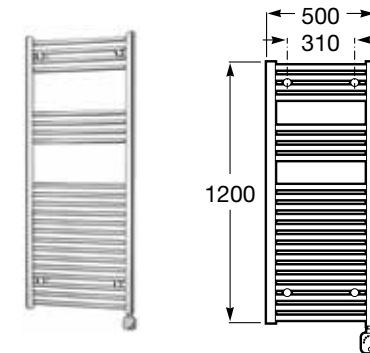

頂出花灑連接臂 (100mm)

A5B0450C00 \$350

*香港水務署認可第一級用水效益標籤產品
*香港水務署認可第二級用水效益標籤產品

Heated Towel Rail
發熱毛巾架

HOTEL'S

VICTORIA
發熱毛巾架

A815499001 1200x500mm \$5,890

電壓：230V / 50Hz
功率：500W
防水等級：IPX4
四級溫度調校