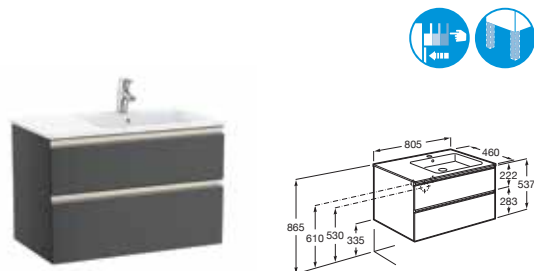

THE GAP
600mm雙抽屜面盆櫃 + 一體式面盆

* A857397153	炭灰色 590x460x520mm	
配 A3279AE00C	605x460mm	\$5,520

THE GAP
800mm雙抽屜面盆櫃 + 一體式面盆 (右翼)

* A857400153	炭灰色 790x460x520mm	
配 A3279AF00C	805x460mm	\$6,240

THE GAP
800mm雙抽屜面盆櫃 + 一體式面盆 (左翼)