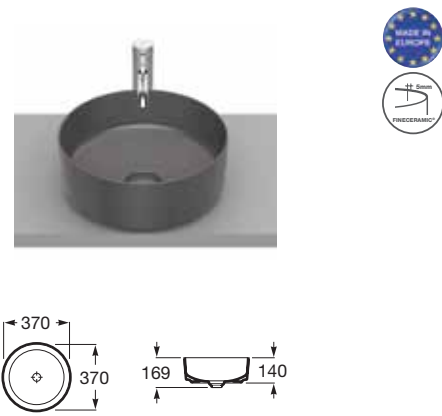

INSPIRA 圓形枱上盆

A327523640	瑪瑙色 ø370mm	$5,190

*此款不設滿水孔裝置