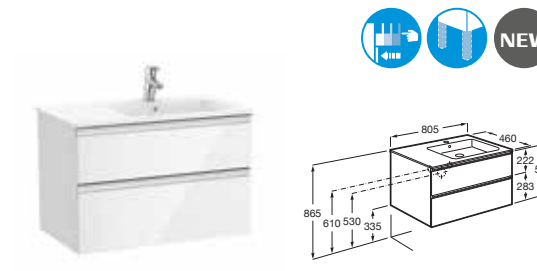

THE GAP
800mm雙抽屜面盆櫃 + 一體式面盆 (左翼)

* A857401806	白色 790x460x520mm	
配 A3279A900C	805x460mm	$6,240