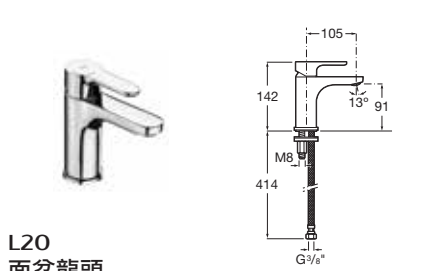

L20
面盆龍頭

香港水務署認可適用於香港工程使用的喉管及裝置。

香港水務署認可適用於香港工程使用的喉管及裝置。