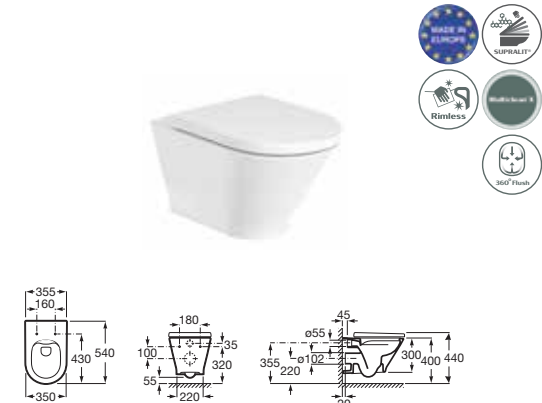

*香港水務署認可第一級用水效益標籤產品

THE GAP 連體座廁

A349477000	地排305mm或橫排自由咀	
配 A801472005	歐樂油壓式廁板	\$4,790

THE GAP 連體座廁配 Multiclean® X 電子廁板

A349477000	地排或橫排自由咀	
配 A804036005	Multiclean® X 時尚型柔方形電子廁板	\$8,690
配 A804020005	Multiclean® X 尊尚型柔方形電子廁板	\$9,490