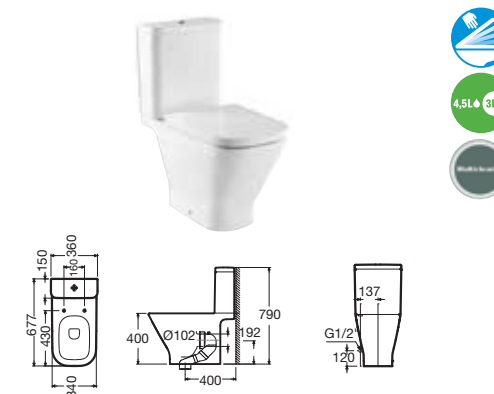

THE GAP 分體座廁

A34147500H	
+ A34247500H	地排305mm或橫排自由咀
配 A801472005	歐樂油壓式廁板 \$3,390

*A34247500H為出口香港之型號可尊享保養服務

THE GAP 分體座廁配 Multiclean® X 電子廁板

A34147500H	
+ A34247500H	地排305mm或橫排自由咀
配 A804036005	Multiclean® X 時尚型柔方形電子廁板 \$7,290
配 A804020005	Multiclean® X 尊尚型柔方形電子廁板 \$8,090