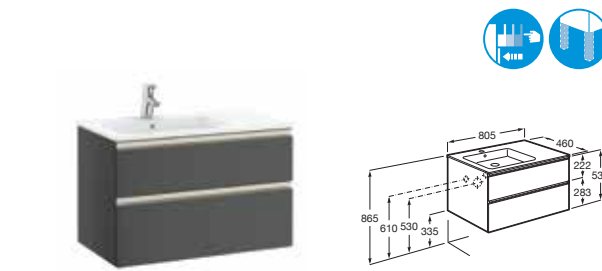

THE GAP
600mm雙抽屜面盆櫃 + 一體式面盆

* A857397153	炭灰色 590x460x520mm	
配 A3279AE00C	605x460mm	\$5,520

THE GAP
800mm雙抽屜面盆櫃 + 一體式面盆 (右翼)

* A857400153	炭灰色 790x460x520mm	
配 A3279AF00C	805x460mm	\$6,240

THE GAP
800mm雙抽屜面盆櫃 + 一體式面盆 (左翼)