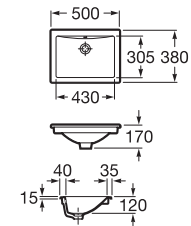

NEO SELENE
枱底盆

A327302000 白色 520x400mm \$790

BERNA
枱底盆

A327871001 白色 564x424mm \$990

PICA
枱底盆

A327893000 白色 620x390mm \$1,390

DIVERTA
枱底盆

A32711N000 白色 500x380mm \$1,190