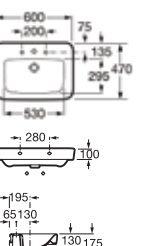

DAMA SENSO SQUARE
掛牆面盆

A32751B000 白色 600x470mm $1,550