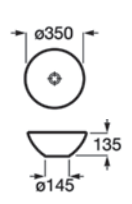

BOL
枱上盆

NEW

A32787L000 白色 ø350mm $1,180