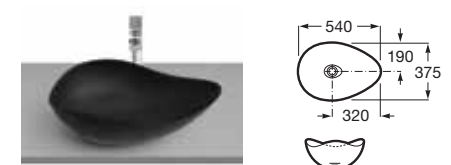

OHTAKE
枱上盆

A327A13640 瑪瑙色 540x375mm $6,090

*此款不設滿水孔裝置