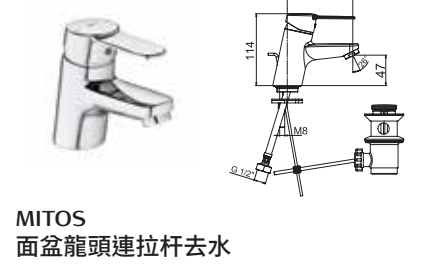

ALFA
面盆龍頭

A5A3L25C00 \$650

ALFA
浴缸龍頭連花灑

A5A0425C00 \$1,080

MITOS
面盆龍頭連拉杆去水

A5A3081C0N \$560

MITOS
浴缸龍頭連花灑

A5A0181C0N \$970