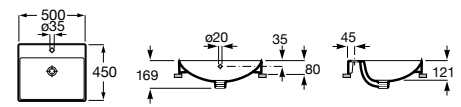

* A32768M00C 白色 600x400mm $2,090

NEW

ONA 半嵌入式台上盆