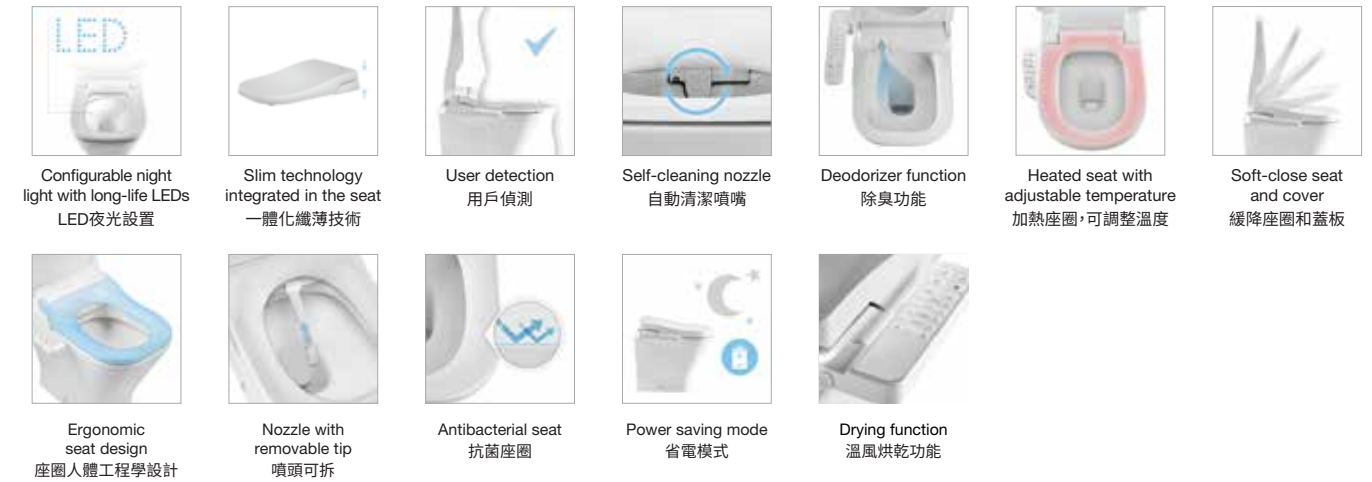

MULTICLEAN® X ADVANCE 尊尚型