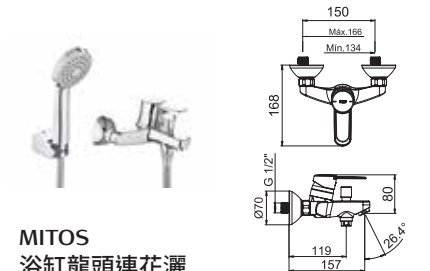

ALFA
面盆龍頭

A5A3L25C00 \$650

ALFA
浴缸龍頭連花灑

A5A0425C00 \$1,080

MITOS
面盆龍頭連拉杆去水

A5A3081C0N \$560

MITOS
浴缸龍頭連花灑

A5A0181C0N \$970