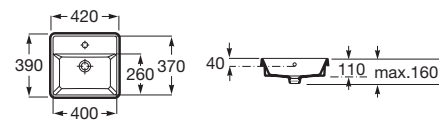

THE GAP 半嵌入式枱上盆 (有龍頭孔)

A3270Y6000 白色 550x400mm \$2,290

*此款不設滿水孔裝置

THE GAP SQUARE 半嵌入式枱上盆

* A3270Y7000 白色 390x370mm \$1,890

THE GAP SQUARE 半嵌入式枱上盆 (有龍頭孔)

A3270Y9000 白色 420x390mm \$1,990

THE GAP 一體式面盆