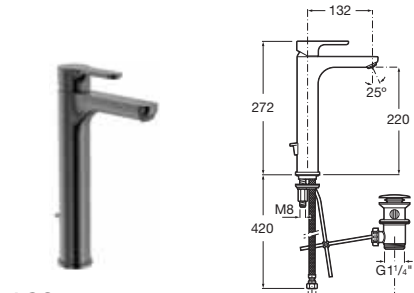

面盆彈弓去水
A5054015NB 啞黑色 \$270

香港水務署認可適用於香港工程使用的喉管及裝置。

L20

L20
面盆龍頭連拉杆去水

A5A3B09NMN Everlux 星空黑 \$1,370

L20
高身面盆龍頭連拉杆去水

A5A3C09NMN Everlux 星空黑 \$1,970

L20
浴缸龍頭