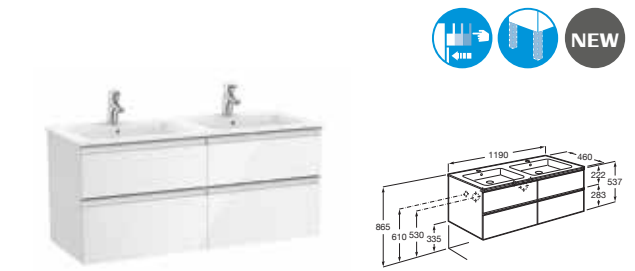

THE GAP
1200mm雙抽屜面盆櫃 + 一體式面盆

* A857397806 x 2	白色 1180x460x520mm	
配 A3279A0000	1190x460mm	$9,950

* 可額外訂購A816413001櫃腳一對 (高度300mm) ($280)