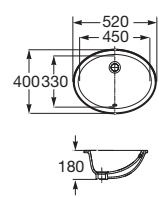

NEO SELENE
枱底盆

A327302000 白色 520x400mm $790