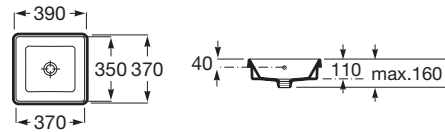

THE GAP SQUARE 半嵌入式枱上盆

* A3270Y7000 白色 390x370mm $1,890