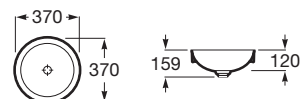

*此款不設滿水孔裝置

INSPIRA 方形枱上盆

A327530000	白色 500x370mm	\$4,490
-------------------	--------------	----------------

*此款不設滿水孔裝置

INSPIRA 方形枱上盆

A327530640 瑪瑙色 500x370mm \$5,390

*此款不設滿水孔裝置

INSPIRA 圓形半嵌入式枱上盆