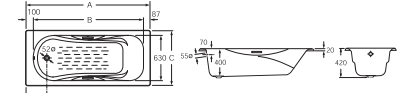

MALIBU

鑄鐵搪瓷浴缸，舒適的臂靠設計，防滑底部，連鍍鉻扶手一對。

		A	B	C
A23097000R	$8,190	1700	1513	750
A23107000R	$7,790	1600	1413	750
A23157000R	$7,390	1500	1313	750
A233450001	$7,790	1600	1413	700