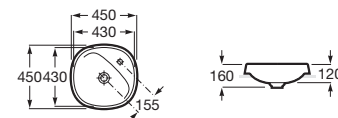

BEYOND 半嵌入式枱上盆

A3270B7000 白色 450x450mm \$4,590

*此款不設滿水孔裝置

BEYOND 半嵌入式枱上盆

A3270B7630 珍珠白 450x450mm \$5,590

*此款不設滿水孔裝置

BEYOND 半嵌入式枱上盆

A3270B7650 米色 450x450mm \$5,590