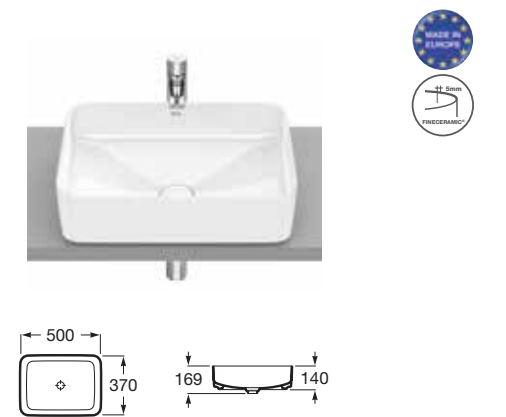

*此款不設滿水孔裝置

INSPIRA 柔方形枱上盆

A327502640	瑪瑙色 370x370mm	\$5,190
-------------------	---------------	----------------

*此款不設滿水孔裝置

INSPIRA 柔方形枱上盆

A327500650	米色 500x370mm	\$5,390
-------------------	--------------	----------------

*此款不設滿水孔裝置

INSPIRA 方形枱上盆

A327530000	白色 500x370mm	\$4,490
-------------------	--------------	----------------

*此款不設滿水孔裝置

INSPIRA 方形枱上盆

A327530640 瑪瑙色 500x370mm \$5,390

*此款不設滿水孔裝置

INSPIRA 圓形半嵌入式枱上盆