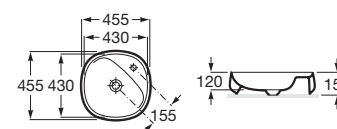

前衛的設計、創新的材料和充足的空間為浴室定義一個國際化的家具組合，具有清晰的城市個性。

BEYOND

BEYOND 枱上盆

A3270B9000 白色 455x455mm \$5,090

*此款不設滿水孔裝置

BEYOND 枱上盆

A3270B9640 瑪瑙色 455x455mm \$6,090

*此款不設滿水孔裝置