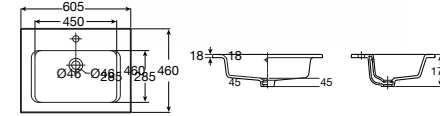

THE GAP 半嵌入式枱上盆 (有龍頭孔)

A3270Y6000 白色 550x400mm \$2,290

*此款不設滿水孔裝置

THE GAP SQUARE 半嵌入式枱上盆

* A3270Y7000 白色 390x370mm \$1,890

THE GAP SQUARE 半嵌入式枱上盆 (有龍頭孔)

A3270Y9000 白色 420x390mm \$1,990

THE GAP 一體式面盆