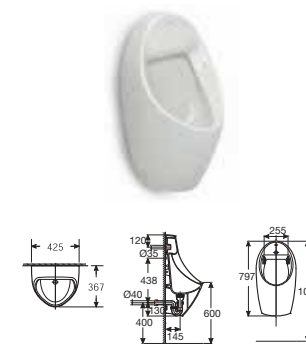

VICTORIA-N
一體式面盆

A32799C000 白色 805x460mm \$1,450

DEBBA
一體式面盆

A32799V000 白色 700x495mm \$1,300

Designing specific uses for both public and private spaces

Proton

PROTON

EURET
小便器 (後入水)
Z35945F000 \$4,590 425 367 797 mm

EURET
小便器 (頂入水)
Z35945H000 \$4,590 425 367 797 mm

PROTON
小便器 (後進水)
A3590J300C \$4,390 305 350 680 mm

NEW

CHIC
小便器 (後入水)
Z35945J000 \$2,490 325 330 558 mm

CHIC
小便器 (頂入水)
Z35945L000 \$2,490 325 330 558 mm

VILA
蹲便器 (後進水)
連S-trap存水彎
A345458000 \$1,290 575 450 250 mm