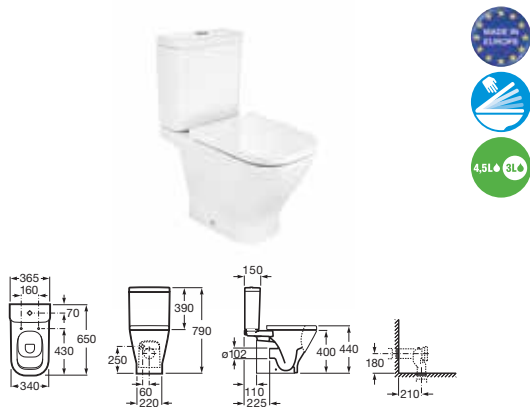

THE GAP 分體座廁

A341470000		
+ A342477000	地排210mm或橫排自由咀	
配 A801472004	歐樂油壓式廁板	$4,190