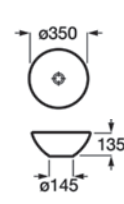

NEW

A32787K080 亞黑色 ø380mm \$1,580

BOL
枱上盆

NEW

A32787L000 白色 ø350mm \$1,180

BOL
枱上盆

NEW

A32787L080 亞黑色 ø350mm \$1,480