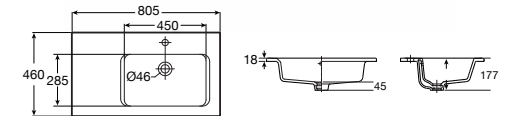

THE GAP 一體式面盆 (左翼)

A3279A900C 白色 805x460mm $2,290