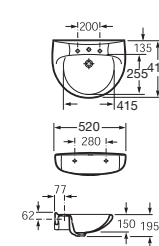

SOFIA-S
枱底盆

A32772400C 白色 500x390mm \$1,090

SOFIA
枱底盆

A32772500C 白色 609x410mm \$1,490

DIVERTA
枱底盆

A32711M000 白色 615x440mm \$1,390

VICTORIA
掛牆面盆

A327394000 白色 520x410mm \$1,690