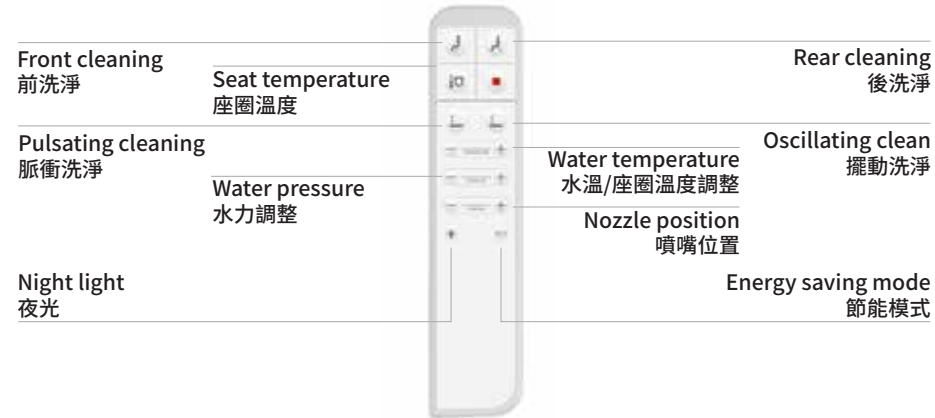

Side control 側面控制

MULTICLEAN® X BASIC ROUND

A804035005 時尚圓形電子廁板 $4,890

MULTICLEAN® X BASIC SOFT

A804036005 時尚柔方形電子廁板 $4,890

1. 可與以下座廁配套使用:
2. Ona
   - N-Meridian
   - The Gap Round
   - The Gap Round Rimless座地
   - The Gap Round Rimless掛牆
   - Giralda
   - Giralda連體
   - Atis

1. 可與以下座廁配套使用:
2. The Gap (中國製)
   - The Gap (中國製) 連體
   - The Gap Rimless座地
   - The Gap Rimless掛牆