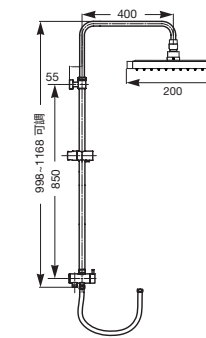

RAINSENSE MOVABLE
方形淋浴柱 (200x200mm)
(可調校高度)

A5B2350C00+AP00033100 $1,810