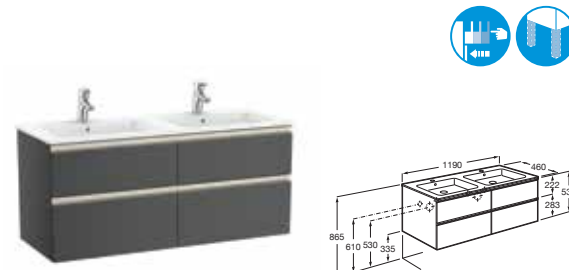

* A857401153	炭灰色 790x460x520mm	
配 A3279A900C	805x460mm	\$6,240

THE GAP
1000mm雙抽屜面盆櫃 + 一體式面盆 (右翼)

* A857402153	炭灰色 990x460x520mm	
配 A3279A3000	1005x460mm	\$7,020

THE GAP
1000mm雙抽屜面盆櫃 + 一體式面盆 (左翼)

* A857403153	炭灰色 990x460x520mm	
配 A3279A2000	1005x460mm	\$7,020