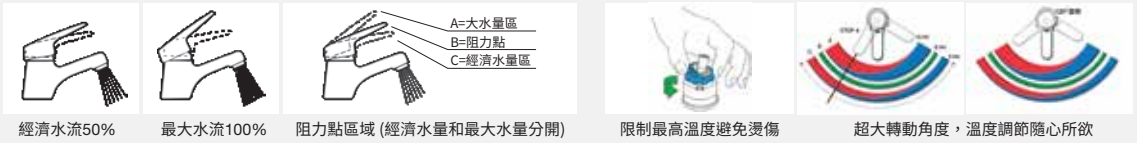

HAMITO-S
拖把池/拖把池企柱
A371455000 \$1,890 480 410 290 mm
A371456000 企柱 \$590 180 220 240 mm

Sustainability and safety
are integrated into every faucet

Ona Faucet

Roca faucet benefits 水龍頭創新點

源自歐洲的浪漫風格，由歐洲著名設計師設計，既有強大的功能性，又有建立在幾何美學基礎上的優雅。

-  **Cold Start® 技術**
大部分時間使用水龍頭時均不需要熱水。由於採用冷啟動技術把手指向正前方時為全冷水開關，避免了熱水器的運行，減少了能源消耗。
-  **SoftTurn® 技術**
Roca陶瓷閥心均備有SoftTurn® 技術，使把手易於操控，流量與溫度也能準確地控制，提供最高的流暢度。
-  **Touchless Faucet® 技術**
龍頭感應自動開關，能省卻用水及保持水流的穩定性。
-  **EverShine® 技術**
最新之EverShine® 電鍍技術能保持龍頭的光亮度，對抗污漬，使龍頭易於清洗。
-  **CLICK® 技術**
抬起把手加大水量的時候，有輕微的阻力，提醒已從經濟水量過渡到最大水量範圍，同時配有溫度控制，控制最高水溫，以節約能源。
-  **Flow limiter 技術**
先進智能裝置，能顯著減少用水量。