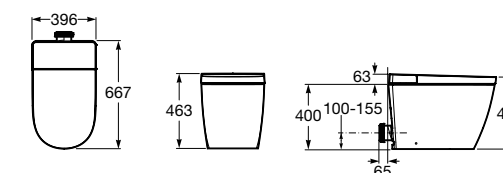

緩降蓋板和座圈

開啓舒暢如廁體驗。

NEW

IN-WASH® ONA FLOOR-STANDING P-TRAP 一體式坐地智能座廁

A803136002 & A892016690 牆排 100-155mm \$12,800

供淡水使用

Flushing performance 馬桶沖洗性能	Water consumption 耗水量	3.5/5L 雙沖	Drying 烘乾	Air temperature setting 溫度設置	5 levels 5級		
	Min. pressure and flow rate 最低水壓和流量要求	0.09Mpa, 14L/Min (remove flow regulator inside valve if lower than 0.14Mpa. 如果水壓低於0.14Mpa，需要移除角閥內的節流片)		Seat 座圈	Heated Seat 座圈加熱	✓	
	Auto flushing 自動沖水	✓			Soft-Close System 緩降系統	✓	
	Foot sensor for man 腳感沖水	✓			Courtesy light (Bowl / Ambience) 夜燈(陶瓷/氛圍燈)	✓	
	Flushing modes 沖水方式	Vortex 無圈孔渦旋衝水			Control panel 控制面板	Remote control 遙控器	✓
	Pre flush 預濕潤	✓				Side auxiliary panel 側邊輔助面板	✓
Emergency flushing 斷電沖水	✓	Hygiene 衛生	UV 紫外線殺菌(噴嘴)			✓	
Cleaning 清潔	Rear clean 後洗		✓	Antibacterial seat 抗菌座圈		✓	
	Front clean 前洗		✓	Odour elimination 除臭	✓		
	Oscillating 振蕩		✓	Self-cleaning nozzle 自潔式噴嘴	✓		
	Pulsating 脈衝		✓	Energy saving 能源節省	Energy saving function 節能功能	✓	
	Instant heating 即時加熱	✓					
Control of water temperature 水溫調整	5 levels 5級						
Control of water pressure 水壓控制	5 levels 5級						
Adjustable nozzle position 噴嘴位置可調	5 positions 5個						
No. of nozzles 噴嘴數量	1						