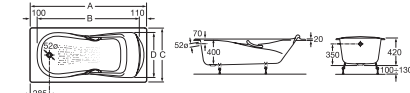

HAITI

鑄鐵搪瓷浴缸，舒適的臂靠設計，防滑底部，連鍍鉻扶手一對。

		A	B	C	D
A23325000R	$9,090	1500	1290	800	680
A233170001	$8,690	1400	1190	750	630