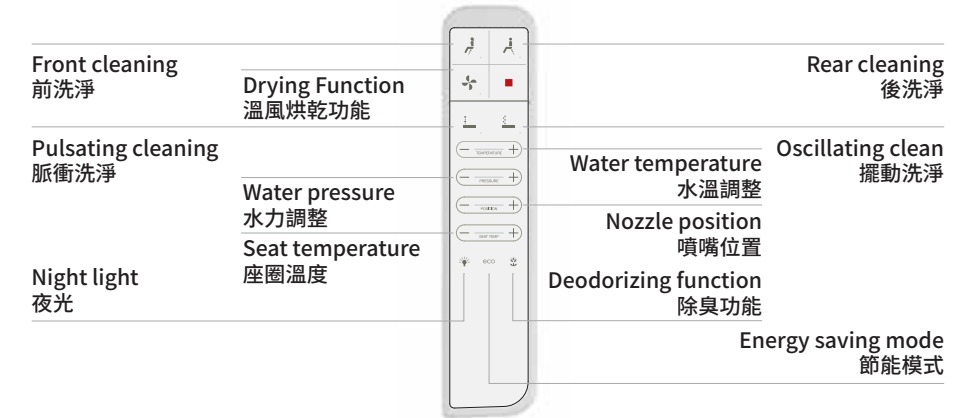

Side control 側面控制

MULTICLEAN® X ADVANCE ROUND

A804025005 尊尚圓形電子廁板 $5,690

MULTICLEAN® X ADVANCE SOFT

A804020005 尊尚柔方形電子廁板 $5,690

1. 可與以下座廁配套使用:
2. Ona
   - N-Meridian
   - The Gap Round
   - The Gap Round Rimless座地
   - The Gap Round Rimless掛牆
   - Giralda
   - Giralda連體
   - Atis

1. 可與以下座廁配套使用:
2. The Gap (中國製)
   - The Gap (中國製) 連體
   - The Gap Rimless座地
   - The Gap Rimless掛牆