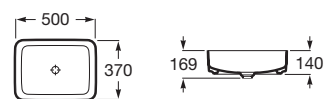

*此款不設滿水孔裝置

INSPIRA 柔方形枱上盆

A327502640	瑪瑙色 370x370mm	\$5,190
-------------------	---------------	----------------

*此款不設滿水孔裝置

INSPIRA 柔方形枱上盆

A327500650	米色 500x370mm	\$5,390
-------------------	--------------	----------------

*此款不設滿水孔裝置

INSPIRA 方形枱上盆

A327530000	白色 500x370mm	\$4,490
-------------------	--------------	----------------

*此款不設滿水孔裝置

INSPIRA 方形枱上盆

A327530640 瑪瑙色 500x370mm \$5,390

*此款不設滿水孔裝置

INSPIRA 圓形半嵌入式枱上盆