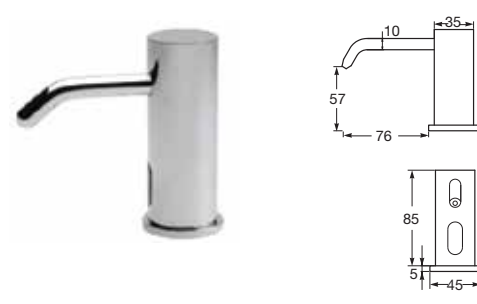

L20-E
枱面感應皂液器

Z816320001 $2,290