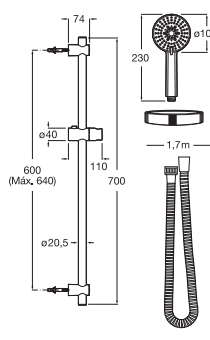

STELLA
企柱花灑套裝
(100/3 3速企柱花灑套裝)

Ona Faucet

*香港水務署認可第一級用水效益標鐵產品