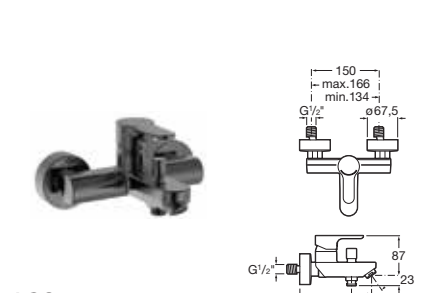

面盆彈弓去水
A5054015NB 啞黑色 \$270

香港水務署認可適用於香港工程使用的喉管及裝置。

L20

L20
面盆龍頭連拉杆去水

A5A3B09NMN Everlux 星空黑 \$1,370

L20
高身面盆龍頭連拉杆去水

A5A3C09NMN Everlux 星空黑 \$1,970

L20
浴缸龍頭