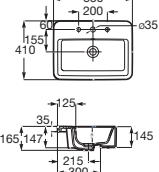

LAURA
半掛面盆

A32739E000 白色 510x400mm \$2,290

DAMA SENSO SQUARE
掛牆面盆

A32751B000 白色 600x470mm \$1,550

DIVERTA
半掛面盆

A32711S000 白色 500x450mm \$2,990

THE GAP
半掛面盆

A32747P00C 白色 550x410mm \$1,590