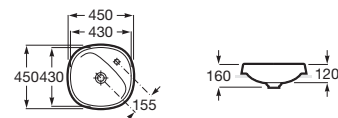

BEYOND 半嵌入式枱上盆

A3270B7000 白色 450x450mm \$4,590

*此款不設滿水孔裝置

BEYOND 半嵌入式枱上盆

A3270B7630 珍珠白 450x450mm \$5,590

*此款不設滿水孔裝置

BEYOND 半嵌入式枱上盆

A3270B7650 米色 450x450mm \$5,590