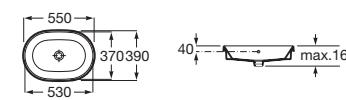

THE GAP ROUND 半嵌入式枱上盆 (有龍頭孔)

A3270Y4000 白色 ø400mm \$1,790

THE GAP SQUARE 枱上盆

A3270ML000 白色 390x370mm \$1,890

THE GAP SQUARE 枱上盆 (有龍頭孔)

A3270MM000 白色 420x390mm \$1,990

THE GAP ROUND 半嵌入式枱上盆

* A3270Y5000 白色 550x390mm \$2,190

THE GAP 半嵌入式枱上盆 (有龍頭孔)

A3270Y6000 白色 550x400mm \$2,290

*此款不設滿水孔裝置

THE GAP SQUARE 半嵌入式枱上盆

* A3270Y7000 白色 390x370mm \$1,890

THE GAP SQUARE 半嵌入式枱上盆 (有龍頭孔)

A3270Y9000 白色 420x390mm \$1,990

THE GAP 一體式面盆