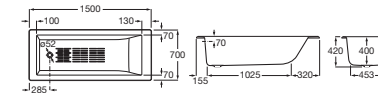

Roca 浴缸材質比較

鑄鐵浴缸：重量：100kg

壓克力浴缸：重量：25kg

Cast Iron Bathtubs
鑄鐵浴缸

TAMPA

TAMPA

鑄鐵搪瓷浴缸，嵌入式安裝，防滑底部，安全接地。

A234150000	\$10,690	1700	700
------------	----------	------	-----