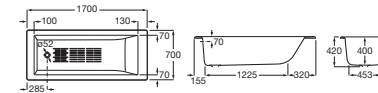

Roca 浴缸材質比較

鑄鐵浴缸：重量：100kg

壓克力浴缸：重量：25kg

Cast Iron Bathtubs
鑄鐵浴缸

TAMPA

TAMPA

鑄鐵搪瓷浴缸，嵌入式安裝，防滑底部，安全接地。

A234150000	\$10,690	1700	700
------------	----------	------	-----