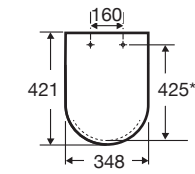

GIRALDA 油壓式廁板

Z80N462001 歐樂油壓式廁板 \$900

NEW

DEBBA ROUND 油壓式廁板

A80RB22003 歐樂油壓式廁板 \$800

VICTORIA 油壓式廁板

Z80N012001 歐樂油壓式廁板 \$850

ATIS 油壓式廁板