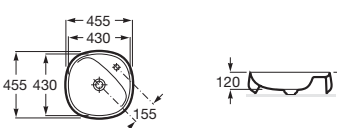

前衛的設計、創新的材料和充足的空間為浴室定義一個國際化的家具組合，具有清晰的城市個性。

BEYOND

BEYOND 枱上盆

A3270B9000 白色 455x455mm \$5,090

*此款不設滿水孔裝置

BEYOND 枱上盆

A3270B9640 瑪瑙色 455x455mm \$6,090

*此款不設滿水孔裝置