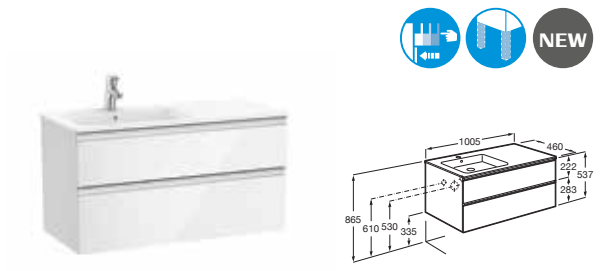

THE GAP
1000mm雙抽屜面盆櫃 + 一體式面盆 (右翼)

* A857402806	白色 990x460x520mm	
配 A3279A3000	1005x460mm	$7,020