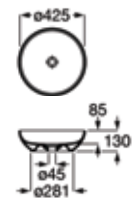

A32787M000 白色 ø425mm \$1,380

BOL
枱上盆

NEW

A32787M080 亞黑色 ø425mm \$1,680

BOL
枱上盆

NEW

A32787K000 白色 ø380mm \$1,280

BOL
枱上盆