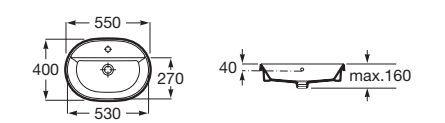

THE GAP ROUND 半嵌入式枱上盆 (有龍頭孔)

A3270Y4000 白色 ø400mm \$1,790

THE GAP SQUARE 枱上盆

A3270ML000 白色 390x370mm \$1,890

THE GAP SQUARE 枱上盆 (有龍頭孔)

A3270MM000 白色 420x390mm \$1,990

THE GAP ROUND 半嵌入式枱上盆

* A3270Y5000 白色 550x390mm \$2,190