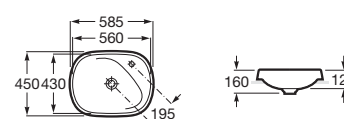

BEYOND 半嵌入式枱上盆

A3270B7000 白色 450x450mm \$4,590

*此款不設滿水孔裝置

BEYOND 半嵌入式枱上盆

A3270B7630 珍珠白 450x450mm \$5,590

*此款不設滿水孔裝置

BEYOND 半嵌入式枱上盆

A3270B7650 米色 450x450mm \$5,590