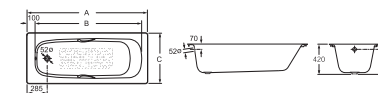

CONTINENTAL

鑄鐵搪瓷浴缸，防滑底部，連鍍鉻扶手一對。

A212933001	$7,290	1500	1330	700