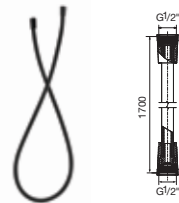

STELLA
企柱花灑套裝
(100/3 3速企柱花灑套裝)

A5B1D03C0G \$590

Ona Faucet

*香港水務署認可第一級用水效益標鐵產品

STELLA
圓形100/3
3速手持花灑

A5B1B03NBN 啞黑色 \$300

花灑企柱 685mm

A5B0405NB0 黑色 \$640