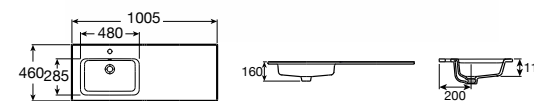

A3279AF00C 白色 805x460mm \$2,290

THE GAP 一體式面盆 (左翼)

A3279A900C 白色 805x460mm \$2,290

THE GAP 半嵌入式枱上盆 (有龍頭孔)

A32747V00C 白色 550x410mm \$2,090

THE GAP (掛牆, 枱上盆兩用)

	A	F
A327475000 白色 550x470mm	\$1,390	550 470
A327476000 白色 500x420mm	\$1,290	500 430