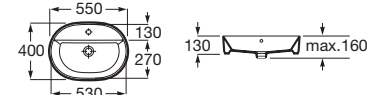

THE GAP ROUND 枱上盆 (有龍頭孔)

A3270Y0000 白色 550x400mm $2,890