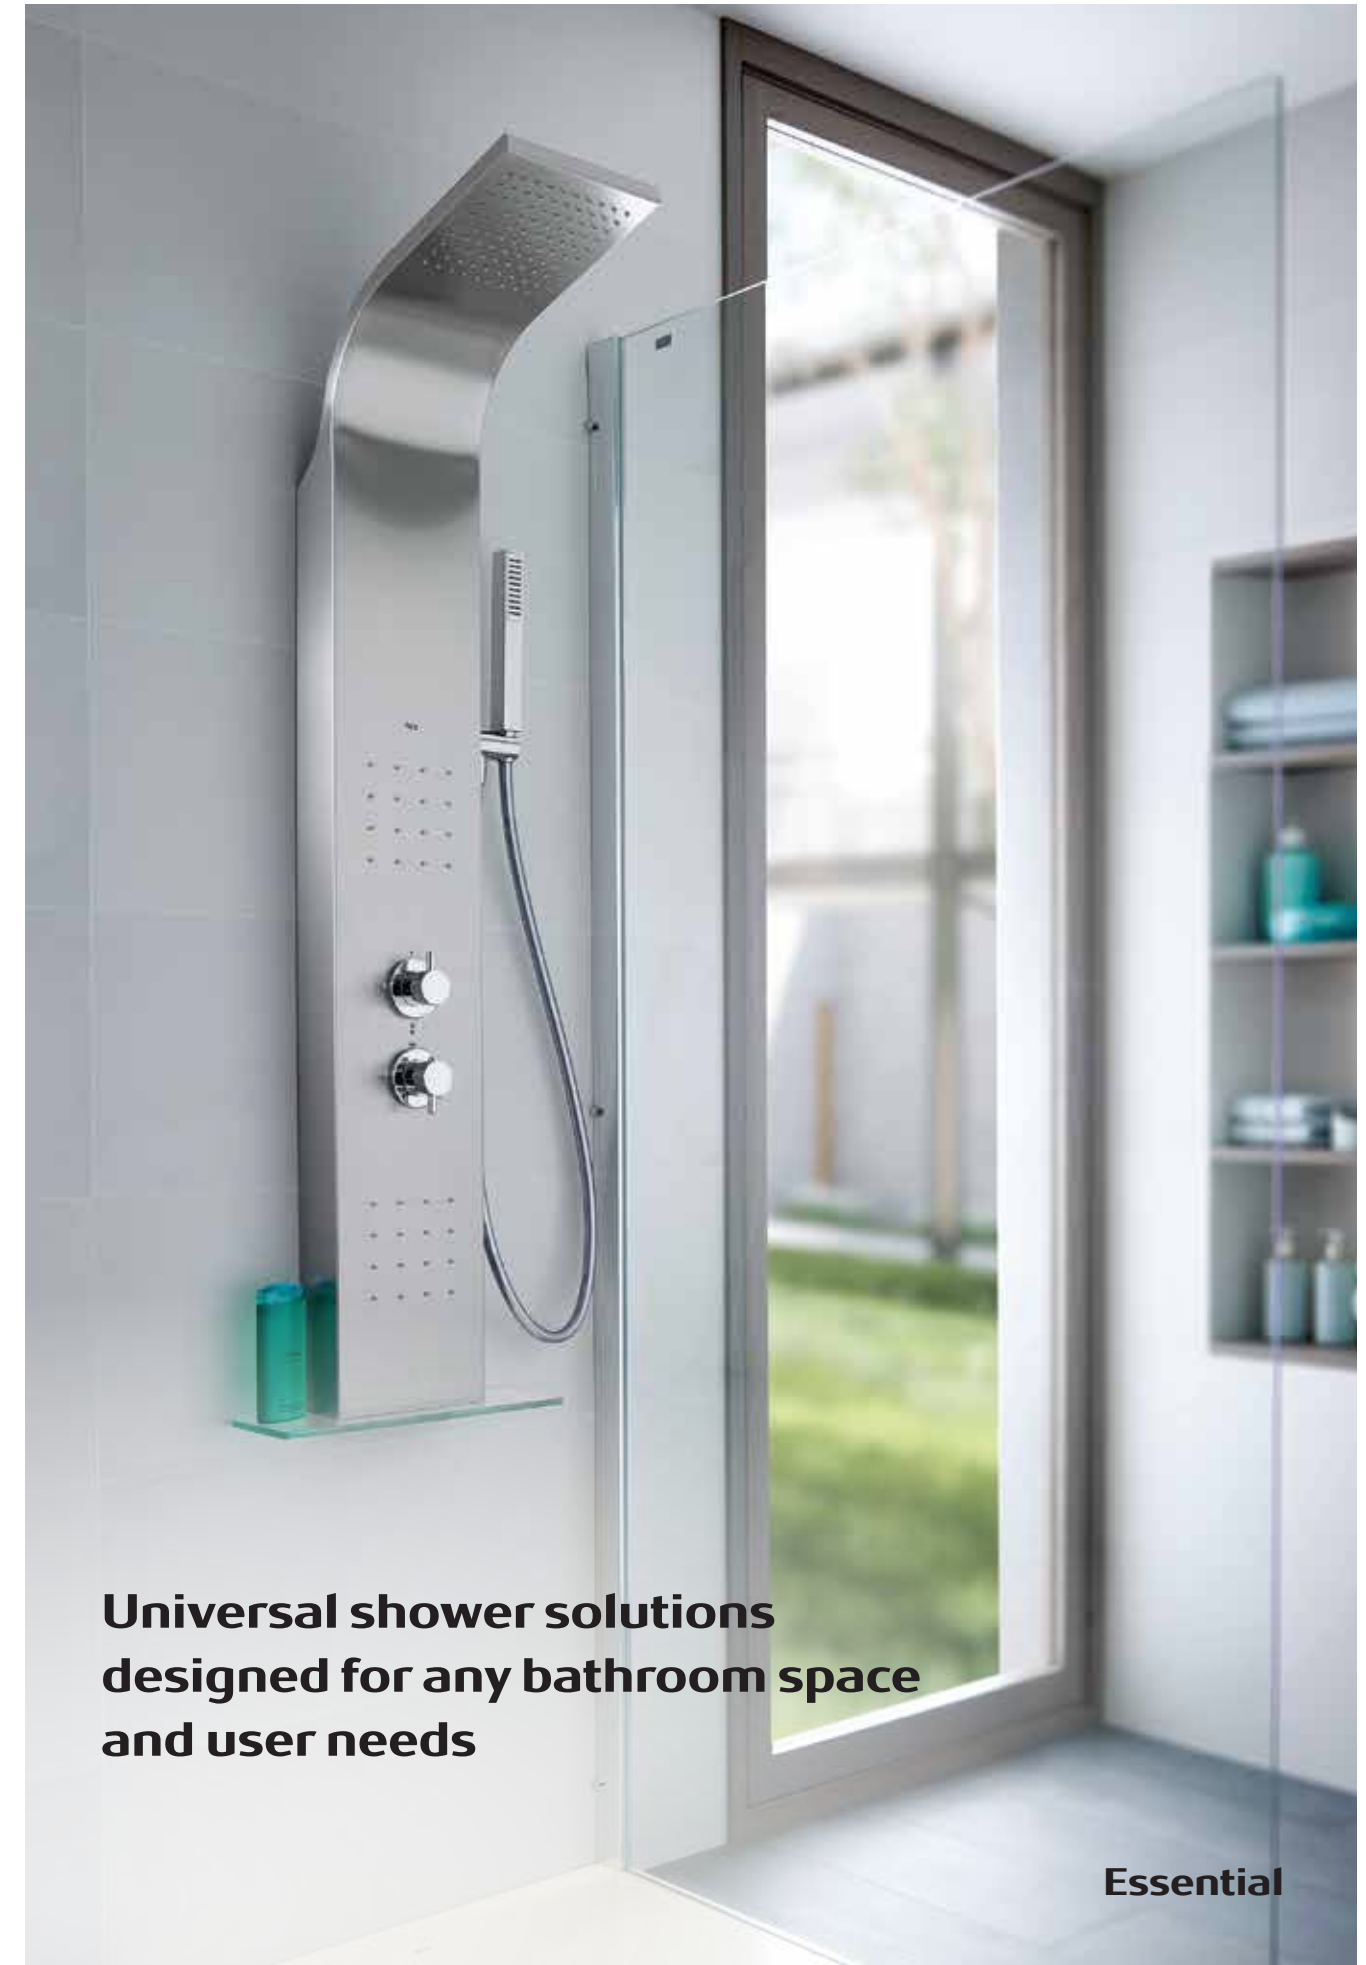

Z816770C0N \$4,990

SENRONIC
座廁感應器 (只供淡水使用)

Z506903010 \$6,500

Universal shower solutions
designed for any bathroom space
and user needs

Essential

香港水務署認可適用於香港工程使用的喉管及裝置。

EVOLUTION 恆溫淋浴柱 (5個出水位)

水力按摩種類: