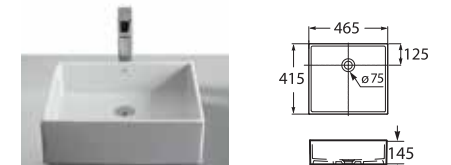

SOFIA
枱上盆

A327720000 白色 465x415mm $2,890

*此款不設滿水孔裝置