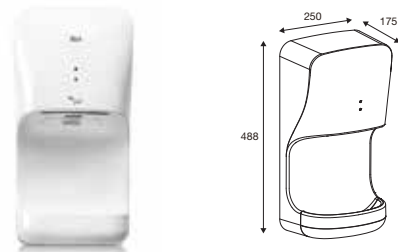

Subtle yet essential features provide pleasant experiences everyday

Glera Pro

 香港水務署認可適用於香港工程使用的喉管及裝置。

L20-E
單冷感應面盆龍頭

Z5A5709C4N (交流電) \$2,590

L20-E
枱面感應皂液器

Z816320001 \$2,290

L20-E
高速感應乾手機