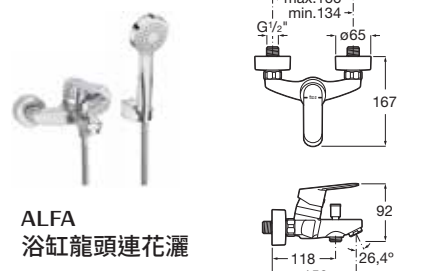

A5A0425C00 $1,080