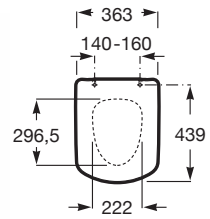

DAMA SENSO 油壓式廁板

Z80N512001 歐樂油壓式廁板 $940