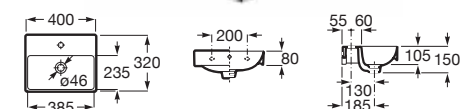

*此款不設滿水孔裝置

ONA 枱上盆

A32768C000 白色 550x345mm	\$2,860
-------------------------	---------

ONA 掛牆盆

A327681000 白色 450x260mm	\$1,680
-------------------------	---------

ONA 掛牆盆

A32768D000 白色 400x320mm	\$1,680
-------------------------	---------