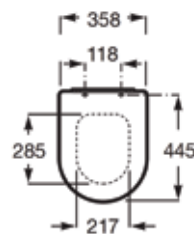

GIRALDA 油壓式廁板

Z80N462001 歐樂油壓式廁板 \$900

NEW

DEBBA ROUND 油壓式廁板

A80RB22003 歐樂油壓式廁板 \$800

VICTORIA 油壓式廁板

Z80N012001 歐樂油壓式廁板 \$850

ATIS 油壓式廁板