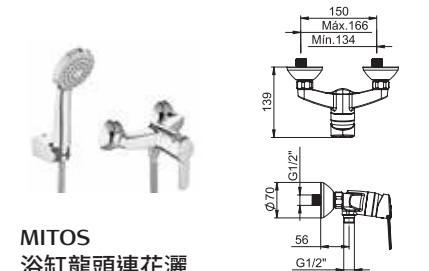

ALFA
面盆龍頭

A5A3L25C00 \$650

ALFA
浴缸龍頭連花灑

A5A0425C00 \$1,080

MITOS
面盆龍頭連拉杆去水

A5A3081C0N \$560

MITOS
浴缸龍頭連花灑

A5A0181C0N \$970

MITOS
浴缸龍頭連花灑

A5A2081C0N \$970

香港水務署認可適用於香港工程使用的喉管及裝置。

香港水務署認可適用於香港工程使用的喉管及裝置。

 <p>ONA U型下抽拉式高拋廚房龍頭</p> <p>NEW   </p> <p>A5A811FC0N \$1,990</p>	 <p>ONA U型高拋廚房龍頭</p> <p>NEW  </p> <p>A5A841FC0N \$1,590</p>	 <p>ONA L型外抽拉式高拋廚房龍頭</p> <p>NEW   </p> <p>A5A851FC0N \$1,990</p>
 <p>ONA L型高拋廚房龍頭</p> <p>NEW  </p> <p>A5A831FC0N \$1,590</p>	 <p>GLERA PRO U型高拋帶花灑抽取式龍頭</p> <p>NEW   </p> <p>A5A884DC0N \$2,590</p>	 <p>GLERA PRO U型高拋帶花灑抽取式龍頭</p> <p>NEW   </p> <p>A5A8A4DC0N \$2,290</p>
 <p>GLERA 星盆龍頭</p> <p>  </p> <p>A5A844DC00 \$2,190</p>	 <p>GLERA 星盆龍頭 (可拉出式)</p> <p>   </p> <p>A5A814DC00 \$3,190</p>	 <p>GLERA 星盆龍頭</p> <p>  </p> <p>A5A834DC00 \$2,190</p>