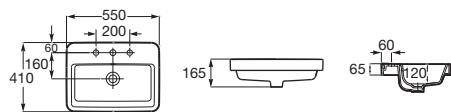

THE GAP 半嵌入式枱上盆 (有龍頭孔)

A32747V00C 白色 550x410mm $2,090