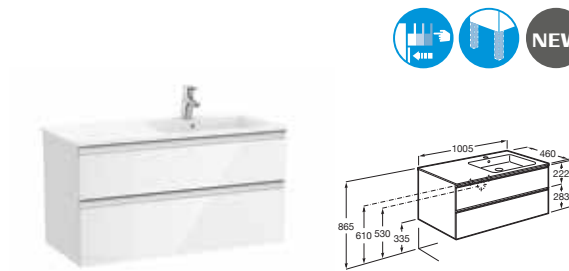

* A857400806	白色 790x460x520mm	
配 A3279AF00C	805x460mm	\$6,240

THE GAP
800mm雙抽屜面盆櫃 + 一體式面盆 (左翼)

* A857401806	白色 790x460x520mm	
配 A3279A900C	805x460mm	\$6,240

THE GAP
1000mm雙抽屜面盆櫃 + 一體式面盆 (右翼)

* A857402806	白色 990x460x520mm	
配 A3279A3000	1005x460mm	\$7,020