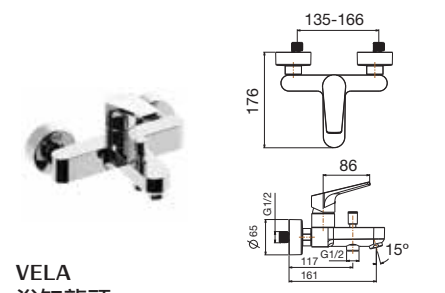

A5A0109C02 \$1,290

VELA

VELA
面盆龍頭

A5A321EC0N \$610

VELA
高身面盆龍頭

A5A371EC0N \$1,010

VELA
浴缸龍頭

A5A021EC0N \$890