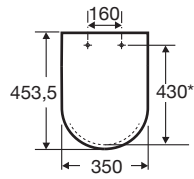

THE GAP 油壓式廁板