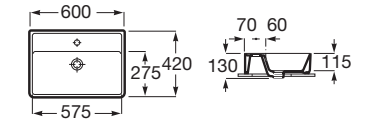

* 香港水務署認可第二級用水效益標識產品

* 香港水務署認可第二級用水效益標識產品

THE GAP ROUND 枱上盆

A3270MJ000 白色 ø390mm \$1,690

THE GAP ROUND 枱上盆 (有龍頭孔)

A3270MK000 白色 ø400mm \$1,790

THE GAP SQUARE 枱上盆

A3270Y2000 白色 600x370mm \$2,890