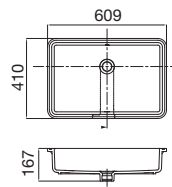

SOFIA
枱底盆

A32772500C 白色 609x410mm $1,490