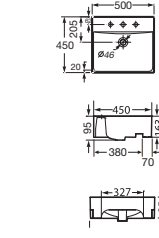

LAURA
半掛面盆

A32739E000 白色 510x400mm \$2,290

DAMA SENSO SQUARE
掛牆面盆

A32751B000 白色 600x470mm \$1,550

DIVERTA
半掛面盆

A32711S000 白色 500x450mm \$2,990

THE GAP
半掛面盆

A32747P00C 白色 550x410mm \$1,590