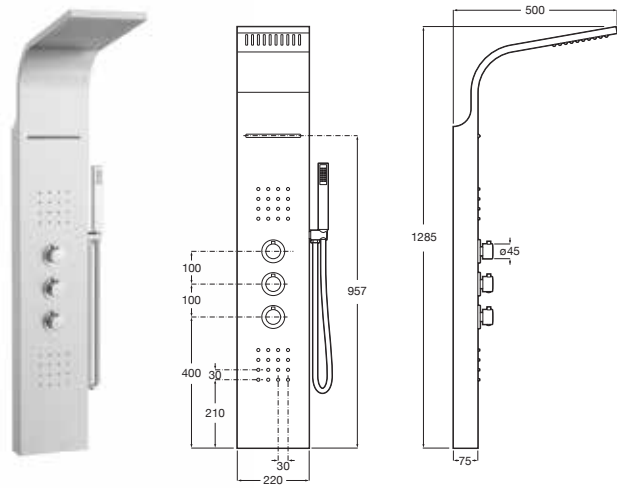

Z816770C0N \$4,990

SENRONIC
座廁感應器 (只供淡水使用)

Z506903010 \$6,500

Universal shower solutions
designed for any bathroom space
and user needs

Essential

香港水務署認可適用於香港工程使用的喉管及裝置。

EVOLUTION 恆溫淋浴柱 (5個出水位)

水力按摩種類: