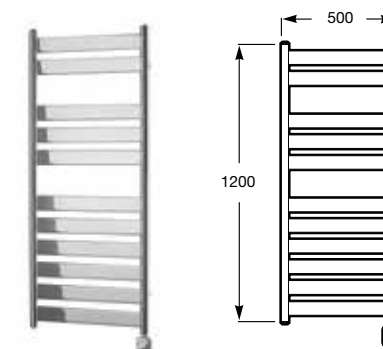

A815503001 1200x500mm $10,900

電壓：230V / 50Hz
功率：500W
防水等級：IPX4
四級溫度調校