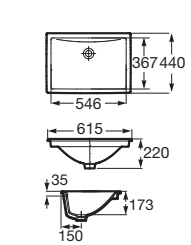

DIVERTA
枱底盆

A32711M000 白色 615x440mm $1,390