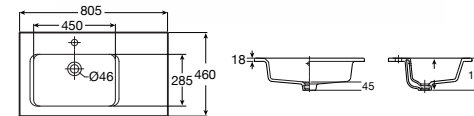

A3279AE00C 白色 605x460mm \$1,890

THE GAP 一體式面盆 (雙盆)

A3279A0000 白色 1190x460mm \$2,690

THE GAP 半嵌入式枱上盆

* A3270Y8000 白色 600x370mm \$2,290

THE GAP 半嵌入式枱上盆 (有龍頭孔)

A3270YA000 白色 600x390mm \$2,390

THE GAP 一體式面盆 (右翼)