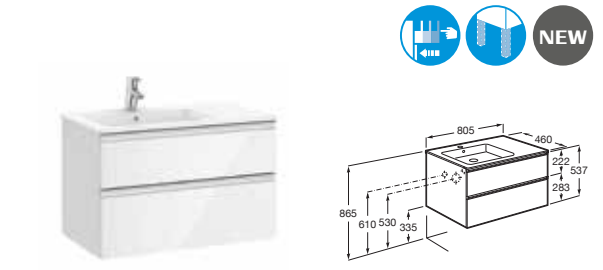

THE GAP
800mm雙抽屜面盆櫃 + 一體式面盆 (右翼)

* A857400806	白色 790x460x520mm	
配 A3279AF00C	805x460mm	$6,240