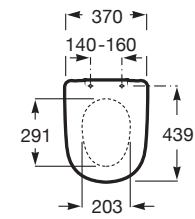

GIRALDA 油壓式廁板