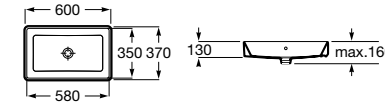

* 香港水務署認可第二級用水效益標識產品

* 香港水務署認可第二級用水效益標識產品

THE GAP ROUND 枱上盆

A3270MJ000 白色 ø390mm \$1,690

THE GAP ROUND 枱上盆 (有龍頭孔)

A3270MK000 白色 ø400mm \$1,790

THE GAP SQUARE 枱上盆

A3270Y2000 白色 600x370mm \$2,890