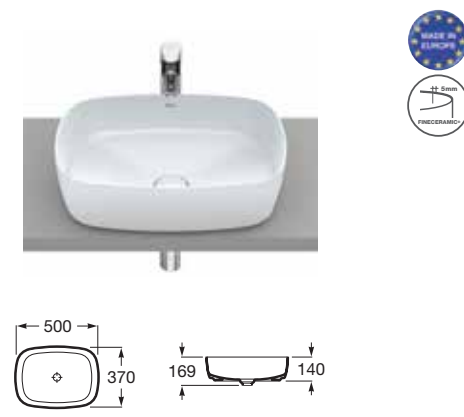

INSPIRA 柔方形枱上盆

A327500000	白色 500x370mm	\$4,490
-------------------	--------------	----------------

*此款不設滿水孔裝置

INSPIRA 圓形枱上盆

A327523640	瑪瑙色 ø370mm	\$5,190
-------------------	------------	----------------

*此款不設滿水孔裝置

INSPIRA 柔方形枱上盆

A327502000	白色 370x370mm	\$4,290
-------------------	--------------	----------------

*此款不設滿水孔裝置

INSPIRA 柔方形枱上盆

A327500630	珍珠白 500x370mm	\$5,390
-------------------	---------------	----------------