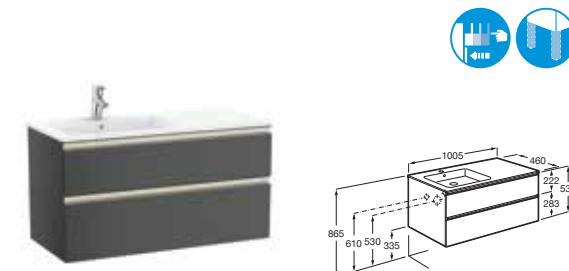

THE GAP
1000mm雙抽屜面盆櫃 + 一體式面盆 (右翼)

* A857402153	炭灰色 990x460x520mm	
配 A3279A3000	1005x460mm	$7,020