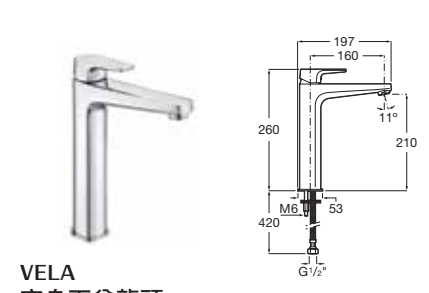

A5A0109C02 \$1,290

VELA

VELA
面盆龍頭

A5A321EC0N \$610

VELA
高身面盆龍頭

A5A371EC0N \$1,010

VELA
浴缸龍頭

A5A021EC0N \$890