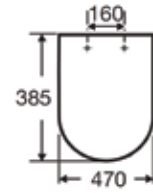

DAMA RETRO 樹脂廁板
A801327004 樹脂廁板 \$1,140

THE GAP 油壓式廁板
A801472004 歐樂油壓式廁板 \$1,060

DEBBA ROUND 油壓式廁板
A801B2200B 專利SUPRALIT®抗菌油壓式廁板 \$990

DEBBA 油壓式廁板
A8019D200B 專利SUPRALIT®抗菌油壓式廁板 \$990

GEORGIA 油壓式廁板

A80141200U 歐樂油壓式廁板 \$1,090