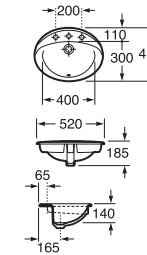

RODEO
枱面盆

A327866000 白色 520x410mm $990