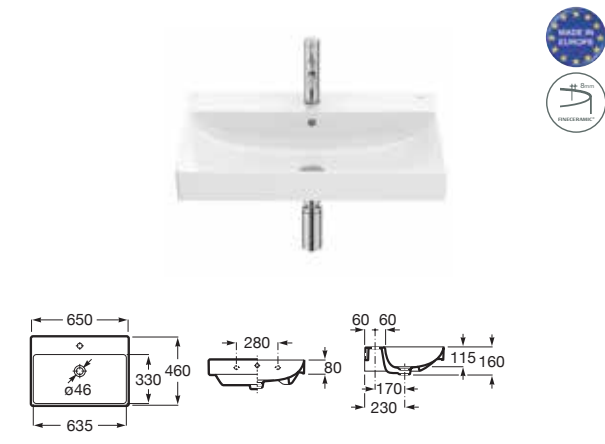

*此款不設滿水孔裝置

ONA 枱上盆

A32768C000 白色 550x345mm	\$2,860
-------------------------	---------

ONA 掛牆盆

A327681000 白色 450x260mm	\$1,680
-------------------------	---------

ONA 掛牆盆

A32768D000 白色 400x320mm	\$1,680
-------------------------	---------