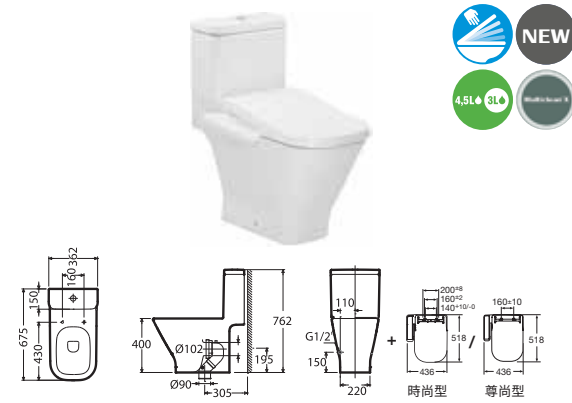

THE GAP 連體座廁配 Multiclean® X 電子廁板

A349477000	地排或橫排自由咀	
配 A804036005	Multiclean® X 時尚型柔方形電子廁板	$8,690
配 A804020005	Multiclean® X 尊尚型柔方形電子廁板	$9,490