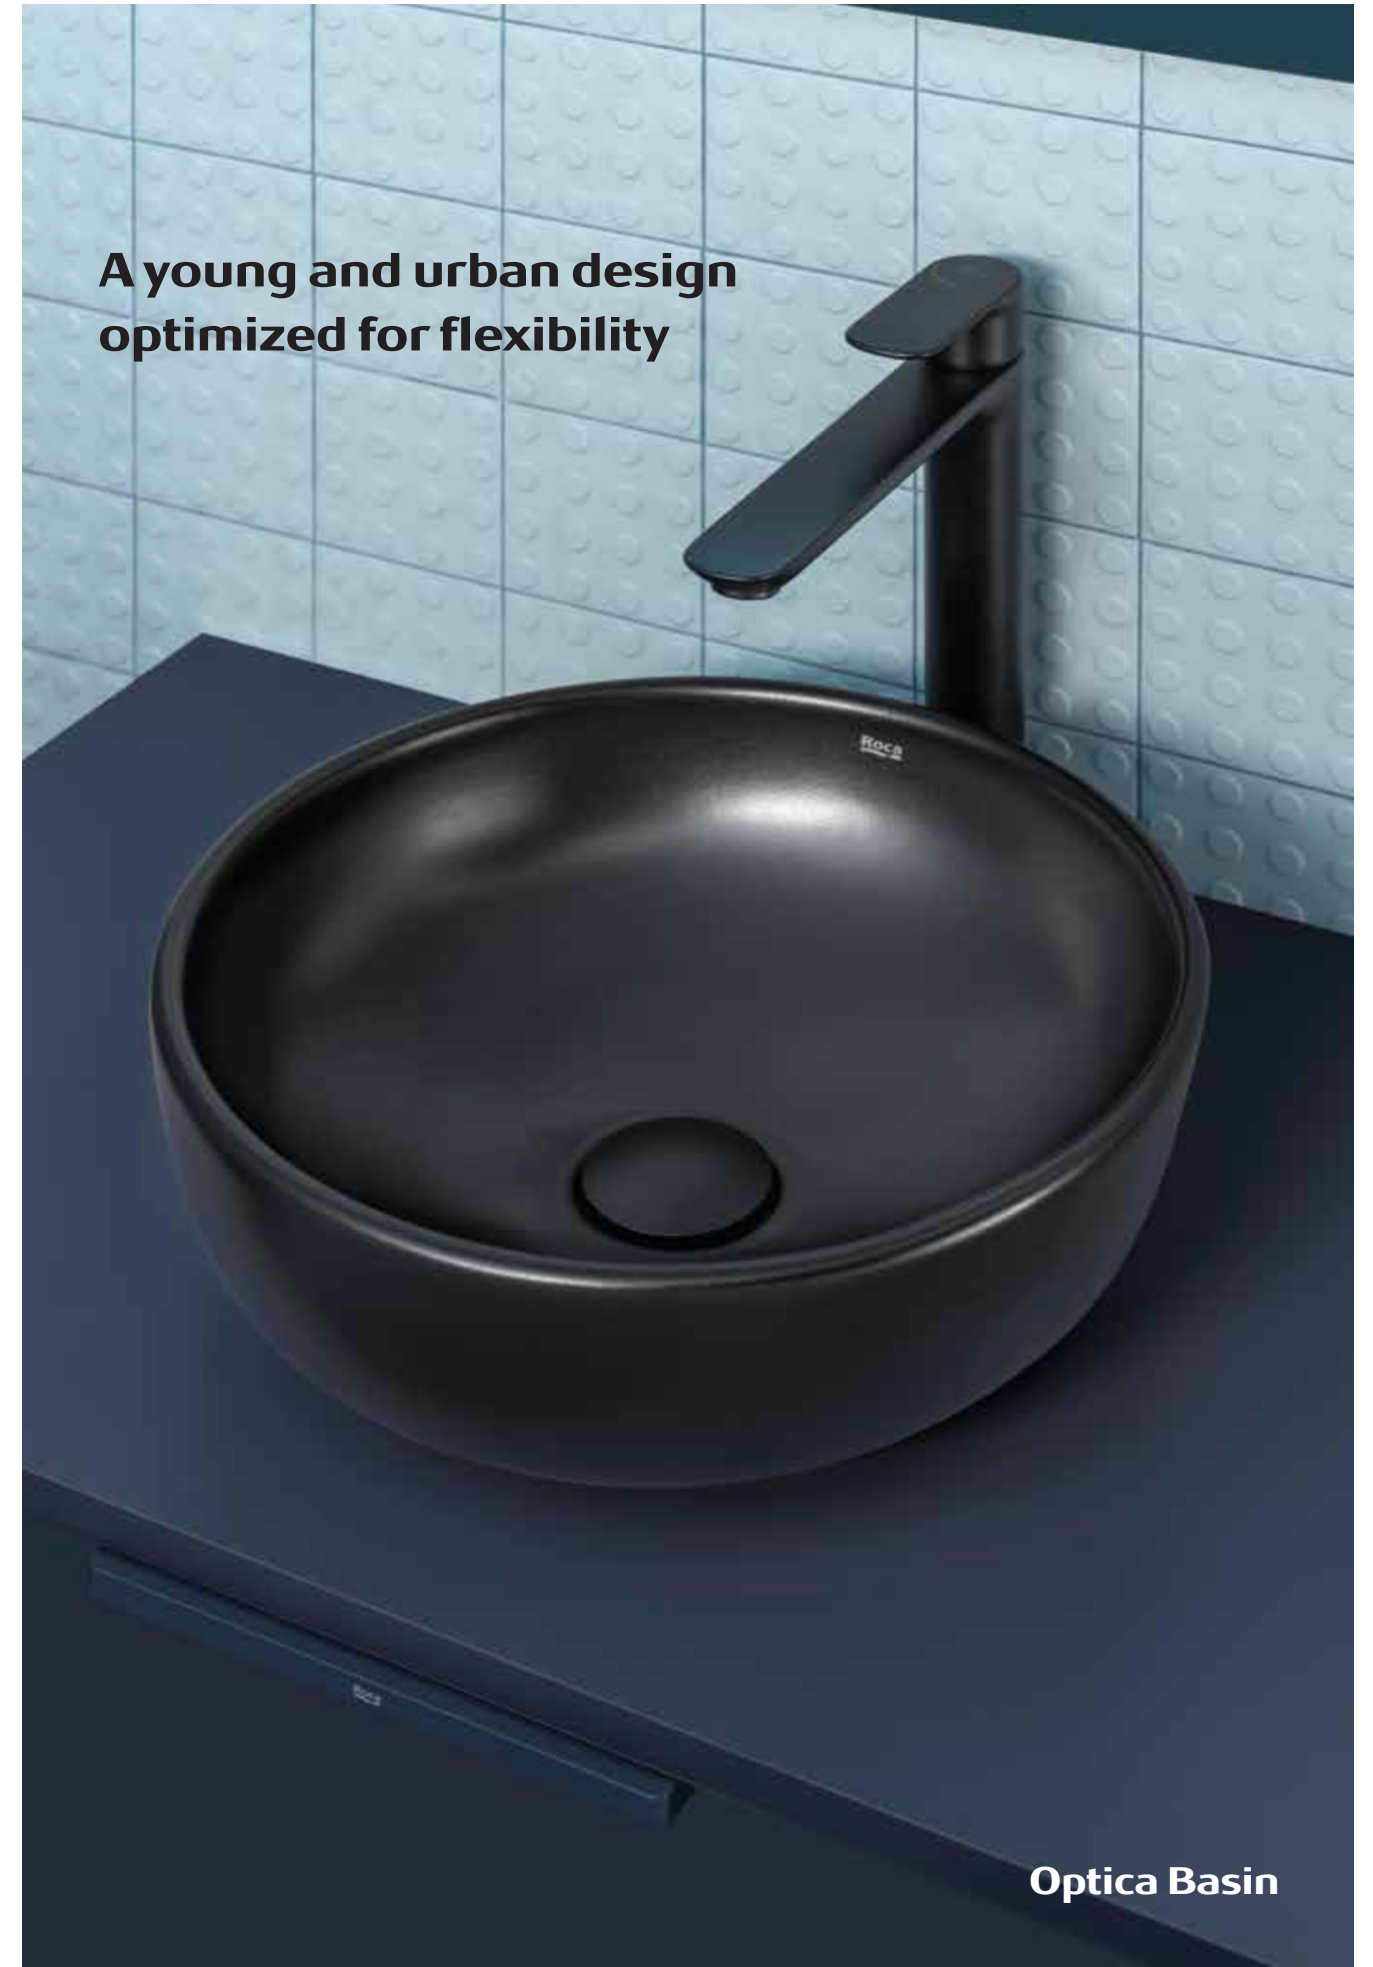

DEBBA
半嵌入式枱上盆

A32799M000 白色 500x410mm \$1,790

Over Countertop Basin
台上盆

OPTICA

  <p>OPTICA 台上盆</p> <p>NEW</p> <p>A327B15000 白色 350x350mm \$1,180</p>	  <p>OPTICA 台上盆</p> <p>NEW</p> <p>A327B15080 哑黑色 350x350mm \$1,480</p>	  <p>OPTICA 台上盆</p> <p>NEW</p> <p>A327C12000 白色 350x350mm \$1,180</p>
  <p>OPTICA 台上盆</p> <p>NEW</p> <p>A327C12080 哑黑色 350x350mm \$1,480</p>	  <p>OPTICA 台上盆</p> <p>NEW</p> <p>A327C10000 白色 450x300mm \$1,380</p>	  <p>OPTICA 台上盆</p> <p>NEW</p> <p>A327C10080 哑黑色 450x300mm \$1,680</p>
  <p>OPTICA 台上盆</p> <p>NEW</p> <p>A327B12000 白色 350x350mm \$1,280</p>	  <p>OPTICA 台上盆</p> <p>NEW</p> <p>A327B12080 哑黑色 350x350mm \$1,580</p>	