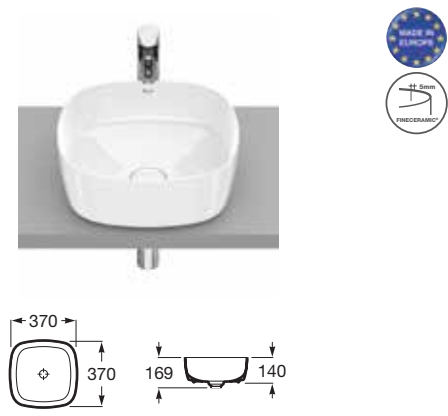

INSPIRA 柔方形枱上盆

A327500000	白色 500x370mm	\$4,490
-------------------	--------------	----------------

*此款不設滿水孔裝置

INSPIRA 圓形枱上盆

A327523640	瑪瑙色 ø370mm	\$5,190
-------------------	------------	----------------

*此款不設滿水孔裝置

INSPIRA 柔方形枱上盆

A327502000	白色 370x370mm	\$4,290
-------------------	--------------	----------------

*此款不設滿水孔裝置

INSPIRA 柔方形枱上盆

A327500630	珍珠白 500x370mm	\$5,390
-------------------	---------------	----------------