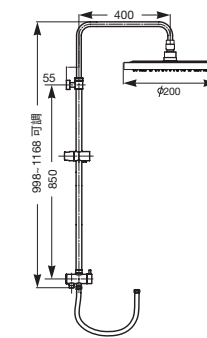

Relaxing Stimulating Waterfall

安裝說明
相關連結

* A5A9B8BC00 \$10,900

ESSENTIAL 恆溫淋浴柱 (4個出水位)

水力按摩種類:

Relaxing Stimulating

安裝說明
相關連結

A5A9A8BC00 \$9,900