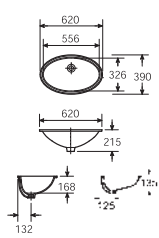

PICA
枱底盆

A327893000 白色 620x390mm $1,390