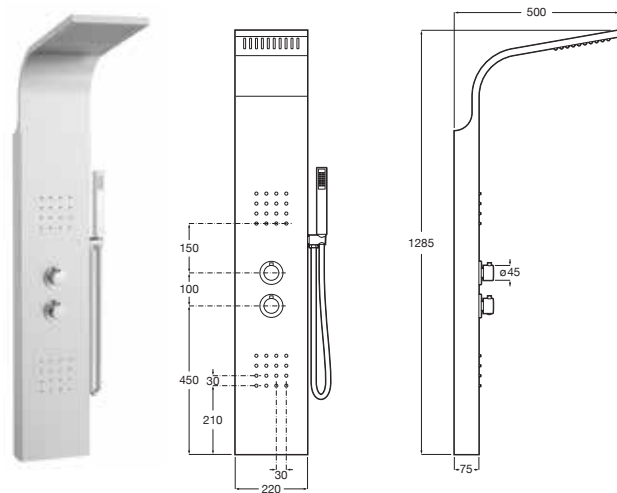

ESSENTIAL 恆溫淋浴柱 (4個出水位)

水力按摩種類:

Relaxing   Stimulating

安裝說明
相關連結

A5A9A8BC00 $9,900