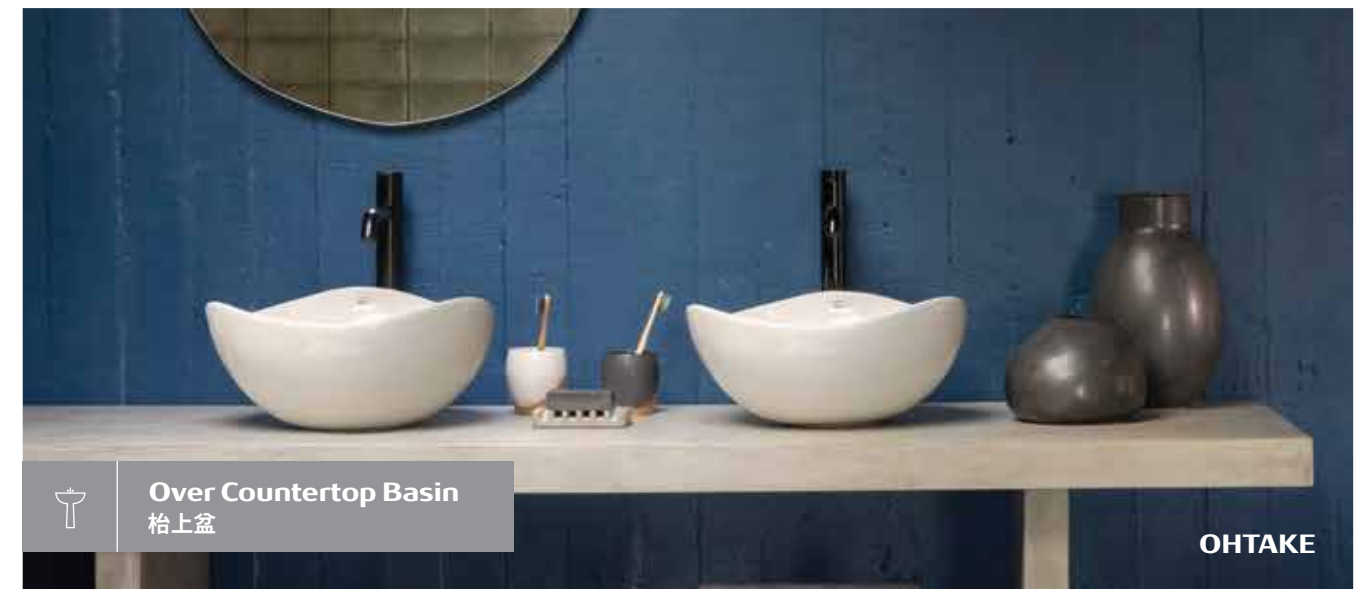

VICTORIA 分體座廁

Z3434A200H	
+ A34845F000	高咀180mm
配 Z80N012001	歐樂油壓式廁板 \$2,590

*香港水務署認可第一級用水效益標識產品

*香港水務署認可第二級用水效益標識產品

OHTAKE
枱上盆

A327A15640 瑪瑙色 ø375mm \$5,890

*此款不設滿水孔裝置

OHTAKE
枱上盆