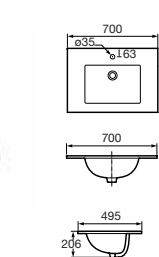

DEBBA
一體式面盆

A32799V000 白色 700x495mm $1,300