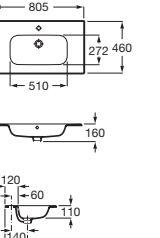

LAURA
半掛面盆

A32739E000 白色 510x400mm \$2,290

DAMA SENSO SQUARE
掛牆面盆

A32751B000 白色 600x470mm \$1,550

DIVERTA
半掛面盆

A32711S000 白色 500x450mm \$2,990

THE GAP
半掛面盆

A32747P00C 白色 550x410mm \$1,590