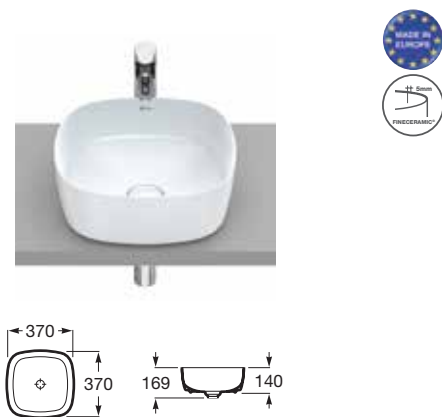

INSPIRA 柔方形枱上盆

A327502000	白色 370x370mm	\$4,290
-------------------	--------------	----------------

*此款不設滿水孔裝置

INSPIRA 柔方形枱上盆

A327500630	珍珠白 500x370mm	\$5,390
-------------------	---------------	----------------

*此款不設滿水孔裝置

INSPIRA 柔方形枱上盆

A327500640	瑪瑙色 500x370mm	\$5,390
-------------------	---------------	----------------

*此款不設滿水孔裝置

INSPIRA 柔方形枱上盆

A327502630	珍珠白 370x370mm	\$5,190
-------------------	---------------	----------------