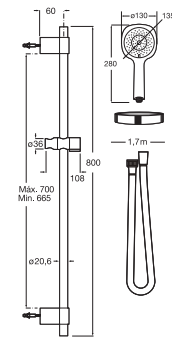

A5B1408C0N $990

A5B1D03C0G $590