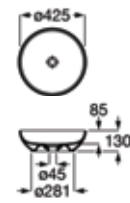

BOL
枱上盆

NEW

A32787M000 白色 ø425mm $1,380