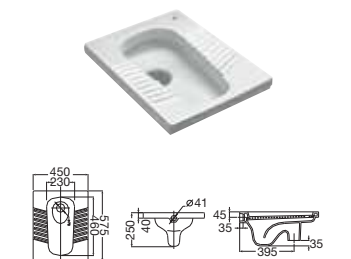

EURET
小便器 (頂入水)
Z35945H000 \$4,590 425 367 797 mm

PROTON
小便器 (後進水)
A3590J300C \$4,390 305 350 680 mm

NEW

CHIC
小便器 (後入水)
Z35945J000 \$2,490 325 330 558 mm

CHIC
小便器 (頂入水)
Z35945L000 \$2,490 325 330 558 mm

VILA
蹲便器 (後進水)
連S-trap存水彎
A345458000 \$1,290 575 450 250 mm