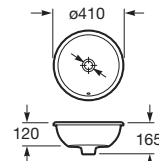

FORO
枱底盆

A327884000 白色 ϕ 410mm $2,390