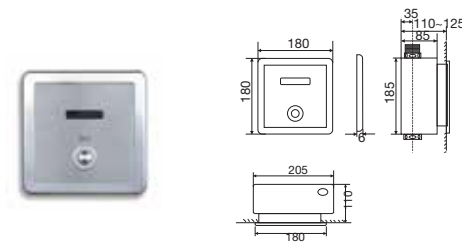

Z816770C0N \$4,990

SENRONIC
座廁感應器 (只供淡水使用)

Z506903010 \$6,500

Universal shower solutions
designed for any bathroom space
and user needs

Essential

香港水務署認可適用於香港工程使用的喉管及裝置。

EVOLUTION 恆溫淋浴柱 (5個出水位)

水力按摩種類: