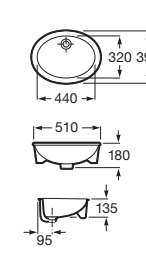

NEO SELENE
枱面盆

A322307000 白色 510x395mm $790