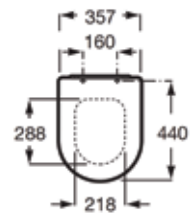

Z80N462001 歐樂油壓式廁板 $900

NEW

DEBBA ROUND 油壓式廁板

A80RB22003 歐樂油壓式廁板 $800