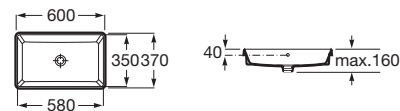

THE GAP 半嵌入式枱上盆

* A3270Y8000 白色 600x370mm $2,290