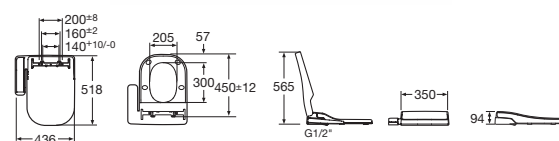

Side control 側面控制

MULTICLEAN® X BASIC ROUND

A804035005 時尚圓形電子廁板 $4,890

MULTICLEAN® X BASIC SOFT

A804036005 時尚柔方形電子廁板 $4,890

1. 可與以下座廁配套使用:
2. Ona
   - N-Meridian
   - The Gap Round
   - The Gap Round Rimless座地
   - The Gap Round Rimless掛牆
   - Giralda
   - Giralda連體
   - Atis

1. 可與以下座廁配套使用:
2. The Gap (中國製)
   - The Gap (中國製) 連體
   - The Gap Rimless座地
   - The Gap Rimless掛牆