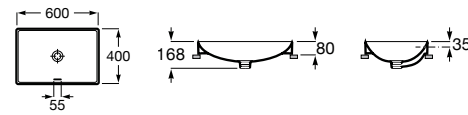

ONA 掛牆盆
A327683000 白色 550x360mm \$2,150

ONA 掛牆盆
A327684000 白色 600x360mm \$2,200

ONA 半掛面盆
A32768P00C 白色 550x450mm \$1,890

NEW

ONA 半嵌入式台上盆

A32768N00C 白色 600x450mm \$2,390

NEW

ONA 半嵌入式台上盆