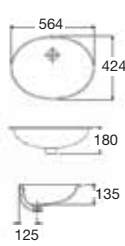

BERNA
枱底盆

A327871001 白色 564x424mm $990