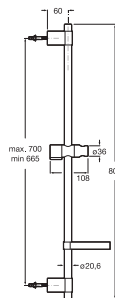

SENSUM SQUARE
方形130/4F
4速企柱花灑套裝