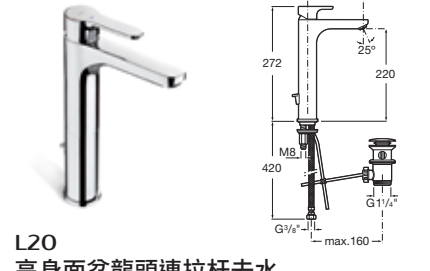

L20
高身面盆龍頭連拉杆去水