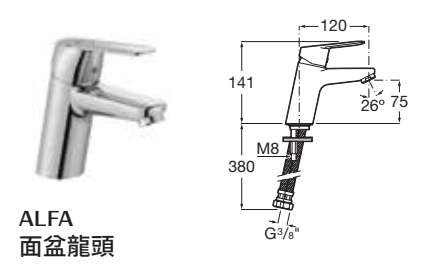

A5A0109C02 \$1,290

VELA

VELA
面盆龍頭

A5A321EC0N \$610

VELA
高身面盆龍頭

A5A371EC0N \$1,010

VELA
浴缸龍頭

A5A021EC0N \$890