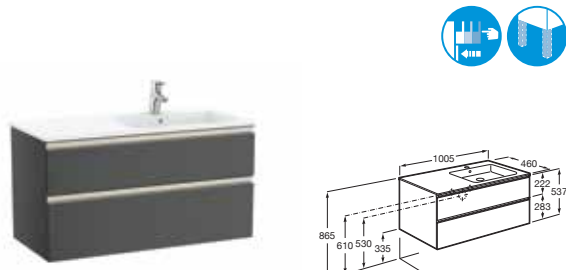

THE GAP
1000mm雙抽屜面盆櫃 + 一體式面盆 (左翼)

* A857403153	炭灰色 990x460x520mm	
配 A3279A2000	1005x460mm	$7,020