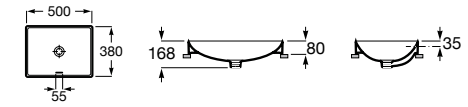

* A32768M00C 白色 600x400mm \$2,090

NEW

ONA 半嵌入式台上盆

A32768L00C 白色 500x450mm \$2,290

NEW

ONA 半嵌入式台上盆

A32768K00C 白色 500x380mm \$1,990

Ona Toilet