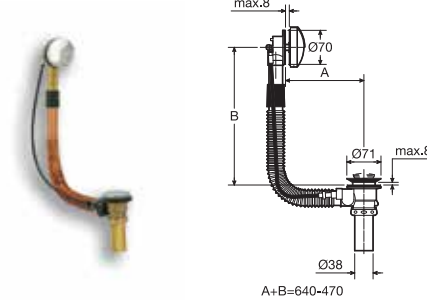

Acrylic Bathtub
壓克力浴缸

VIRGINIA

Shower Tray
淋浴盆

ITALIA

VIRGINIA

壓克力獨立式浴缸，一體式靠背設計。

A248217000	\$19,900	浴缸去水	1700	800
------------	----------	------	------	-----

Rotary Flexible Pipe Pop-Up Waste