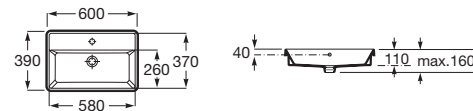

A3279AE00C 白色 605x460mm \$1,890

THE GAP 一體式面盆 (雙盆)

A3279A0000 白色 1190x460mm \$2,690

THE GAP 半嵌入式枱上盆

* A3270Y8000 白色 600x370mm \$2,290

THE GAP 半嵌入式枱上盆 (有龍頭孔)

A3270YA000 白色 600x390mm \$2,390

THE GAP 一體式面盆 (右翼)