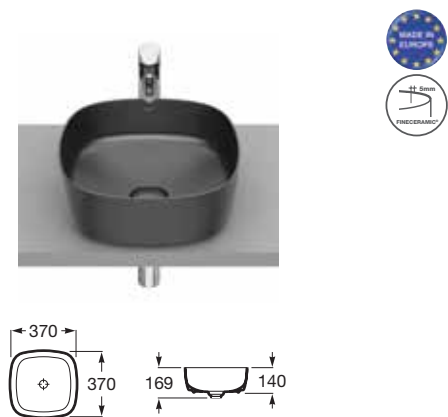

INSPIRA 柔方形枱上盆

A327502640	瑪瑙色 370x370mm	$5,190

*此款不設滿水孔裝置