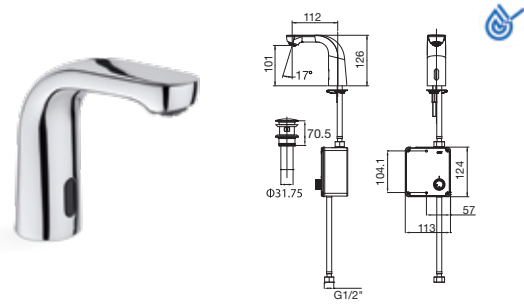

L20-E
單冷感應面盆龍頭

Z5A5709C4N (交流電) $2,590