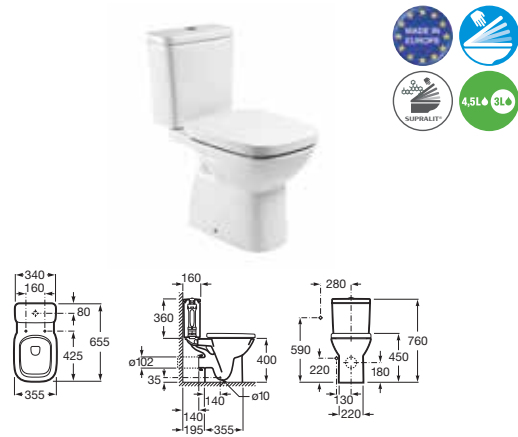

DEBBA 分體座廁

A34199100B	
+ A34299700B	高咀180mm
配 A8019D200B	專利SUPRALIT®抗菌油壓式廁板 $4,290