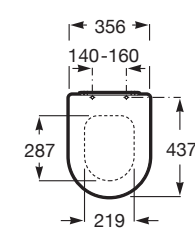

Z80NA12004 歐樂油壓式廁板 $510

NEXO 樹脂廁板