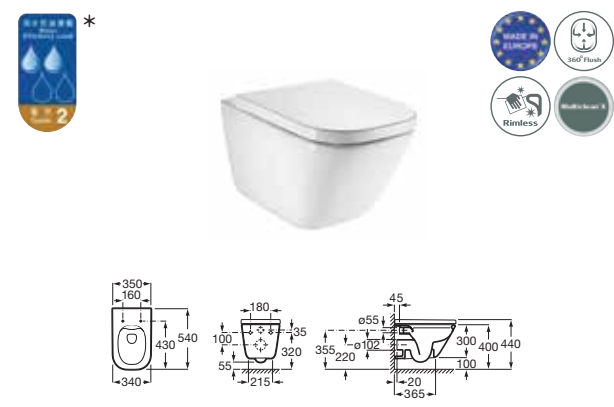

THE GAP RIMLESS 掛牆座廁

A34647L000	橫排	
配 A801472004	歐樂油壓式廁板	$3,590