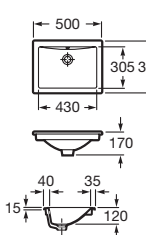

BOL
枱上盆

A327876000 白色 ø420mm \$1,280

NEO SELENE
枱面盆

A322307000 白色 510x395mm \$790

RODEO
枱面盆

A327866000 白色 520x410mm \$990

ALOA
枱面盆

A327865000 白色 560x475mm \$990