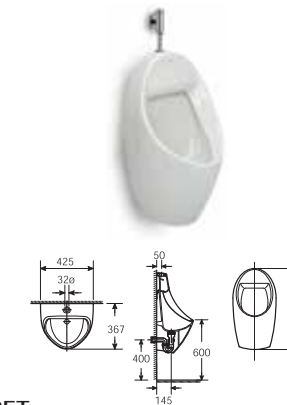

VICTORIA-N
一體式面盆

A32799C000 白色 805x460mm \$1,450

DEBBA
一體式面盆

A32799V000 白色 700x495mm \$1,300

Designing specific uses for both public and private spaces

Proton

PROTON

EURET
小便器 (後入水)
Z35945F000 \$4,590 425 367 797 mm

EURET
小便器 (頂入水)
Z35945H000 \$4,590 425 367 797 mm

PROTON
小便器 (後進水)
A3590J300C \$4,390 305 350 680 mm

NEW

CHIC
小便器 (後入水)
Z35945J000 \$2,490 325 330 558 mm

CHIC
小便器 (頂入水)
Z35945L000 \$2,490 325 330 558 mm

VILA
蹲便器 (後進水)
連S-trap存水彎
A345458000 \$1,290 575 450 250 mm