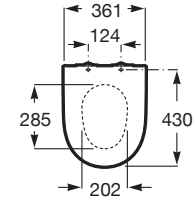

A80141200U 歐樂油壓式廁板 $1,090

N-MERIDIAN 油壓式廁板

Z80N2A2001 歐樂油壓式廁板 $1,070