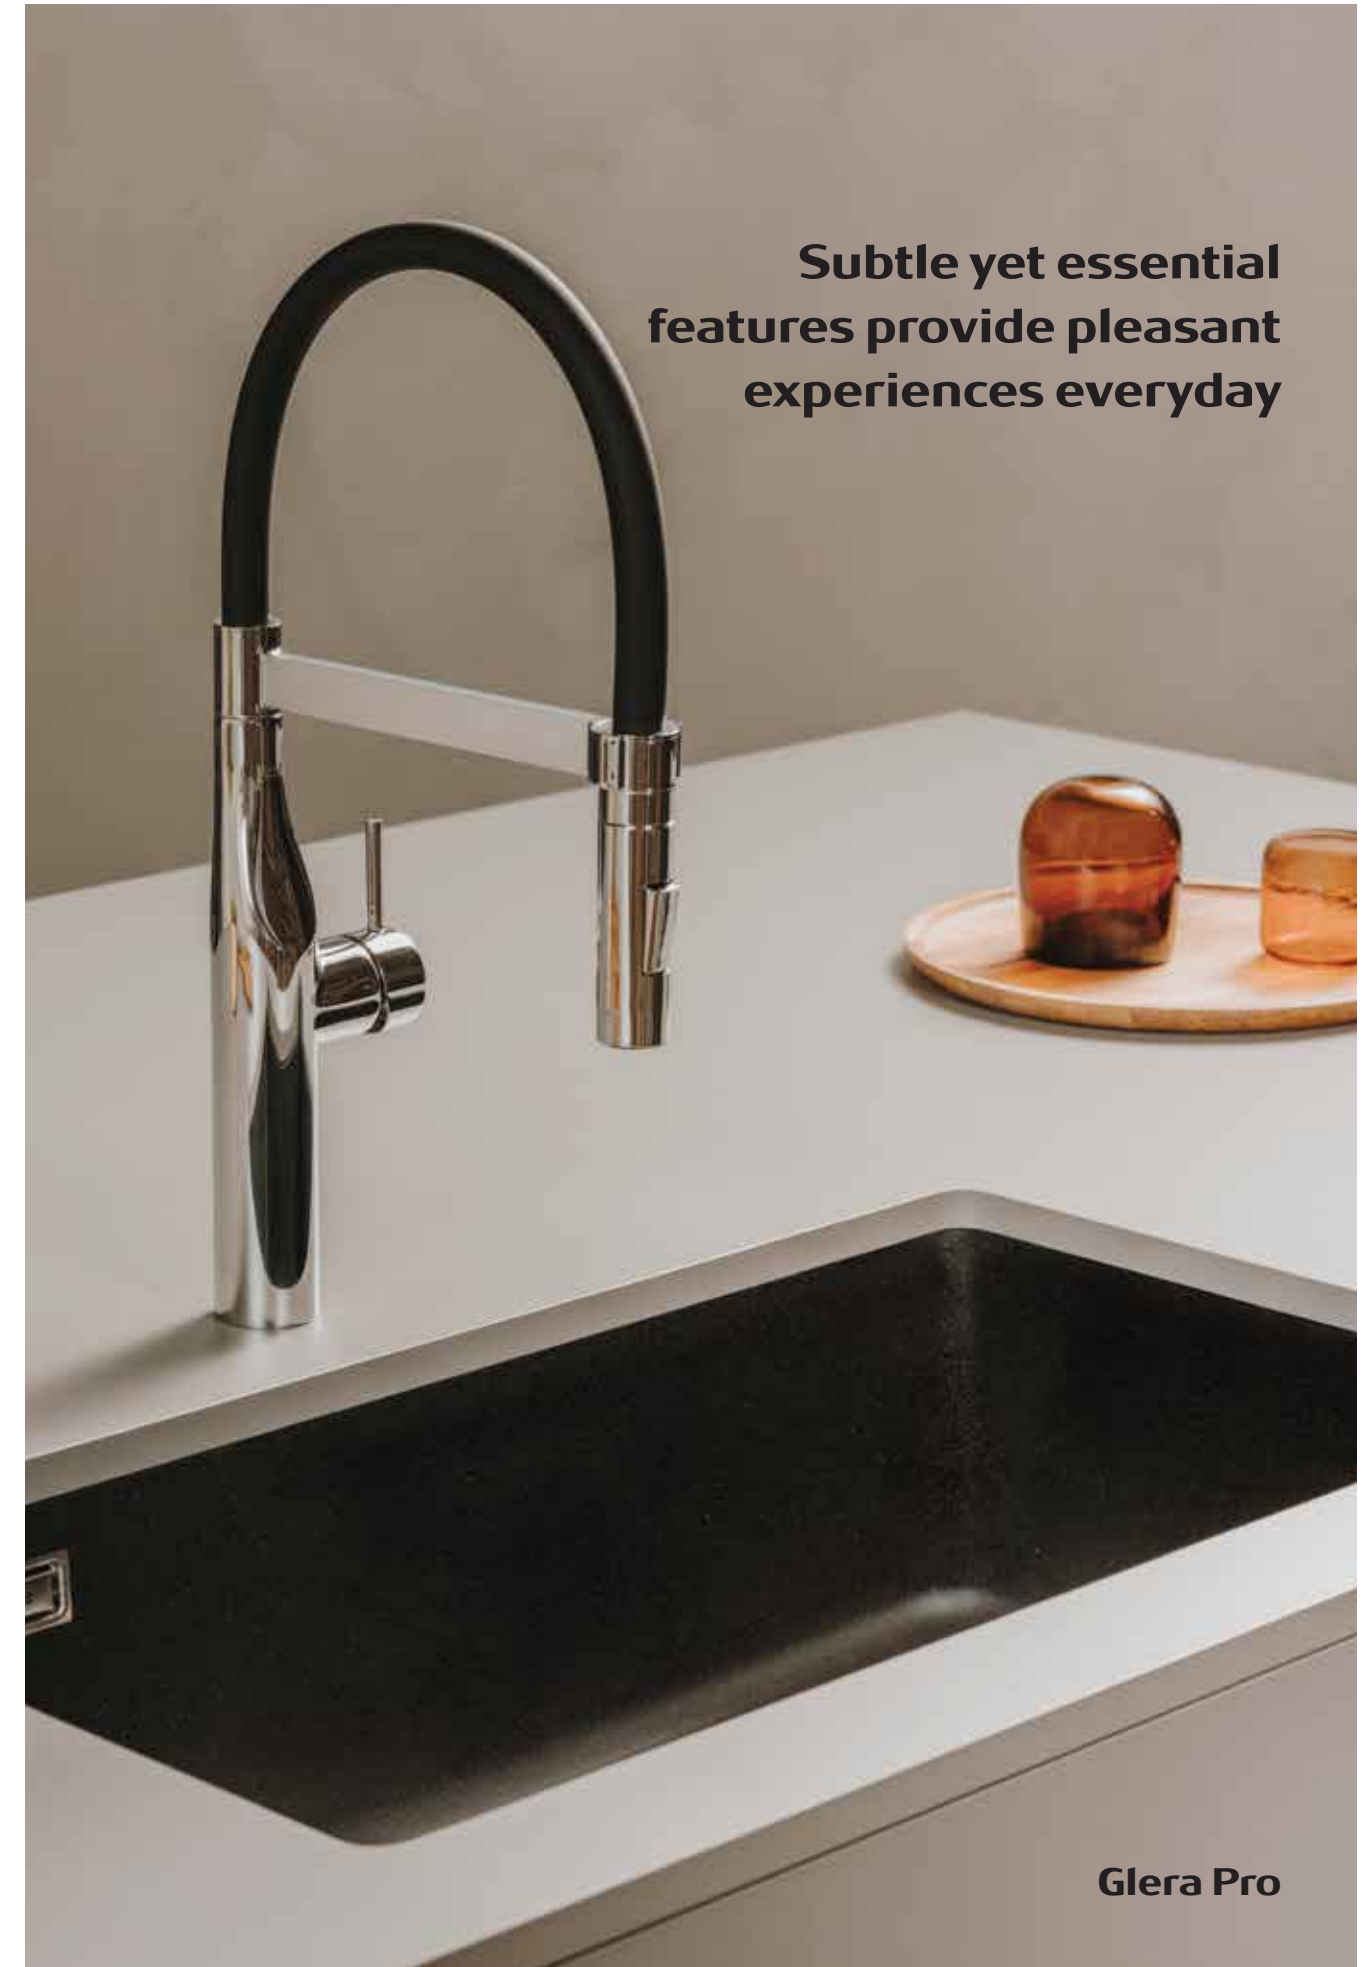

Subtle yet essential features provide pleasant experiences everyday

Glera Pro

香港水務署認可適用於香港工程使用的喉管及裝置。