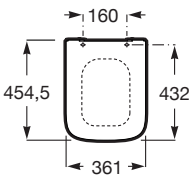

A801472005 歐樂油壓式廁板 $990

DAMA 油壓式廁板

Z80178200N 歐樂油壓式廁板 $960