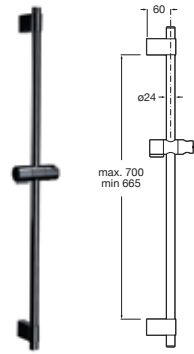

STELLA
企柱花灑套裝
(100/3 3速企柱花灑套裝)

A5B1D03C0G \$590

Ona Faucet

*香港水務署認可第一級用水效益標鐵產品

STELLA
圓形100/3
3速手持花灑

A5B1B03NBN 啞黑色 \$300

花灑企柱 685mm

A5B0405NB0 黑色 \$640