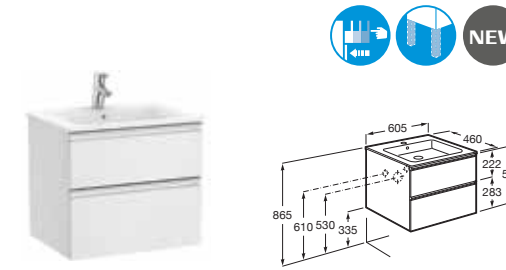

THE GAP
600mm雙抽屜面盆櫃 + 一體式面盆

* A857397806	白色 590x460x520mm	
配 A3279AE00C	605x460mm	$5,520