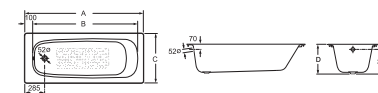

TAMPA

鑄鐵搪瓷浴缸，嵌入式安裝，防滑底部，安全接地。

A234050000	\$9,290	1500	700
------------	---------	------	-----

HAITI

鑄鐵搪瓷浴缸，舒適的臂靠設計，防滑底部，連鍍鉻扶手一對。

		A	B	C	D
A23325000R	\$9,090	1500	1290	800	680
A233170001	\$8,690	1400	1190	750	630