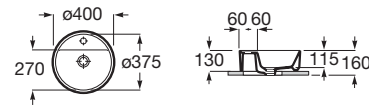

* 香港水務署認可第二級用水效益標識產品

* 香港水務署認可第二級用水效益標識產品

THE GAP ROUND 枱上盆

A3270MJ000 白色 ø390mm \$1,690

THE GAP ROUND 枱上盆 (有龍頭孔)

A3270MK000 白色 ø400mm \$1,790

THE GAP SQUARE 枱上盆

A3270Y2000 白色 600x370mm \$2,890