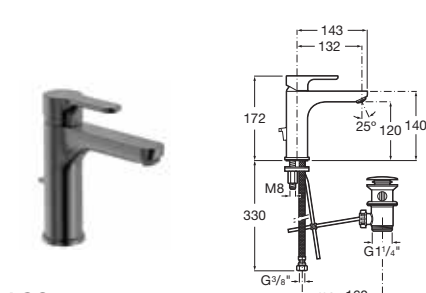

L20
面盆龍頭連拉杆去水