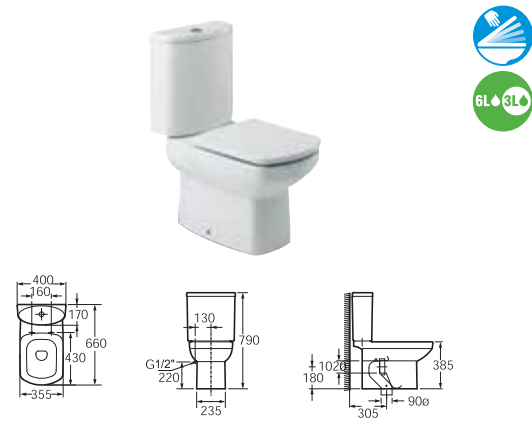

DAMA SENSO 分體座廁

Z34151D000	
+ A3484A9000	地排305mm或橫排自由咀
配 Z80N512001	歐樂油壓式廁板 $3,490