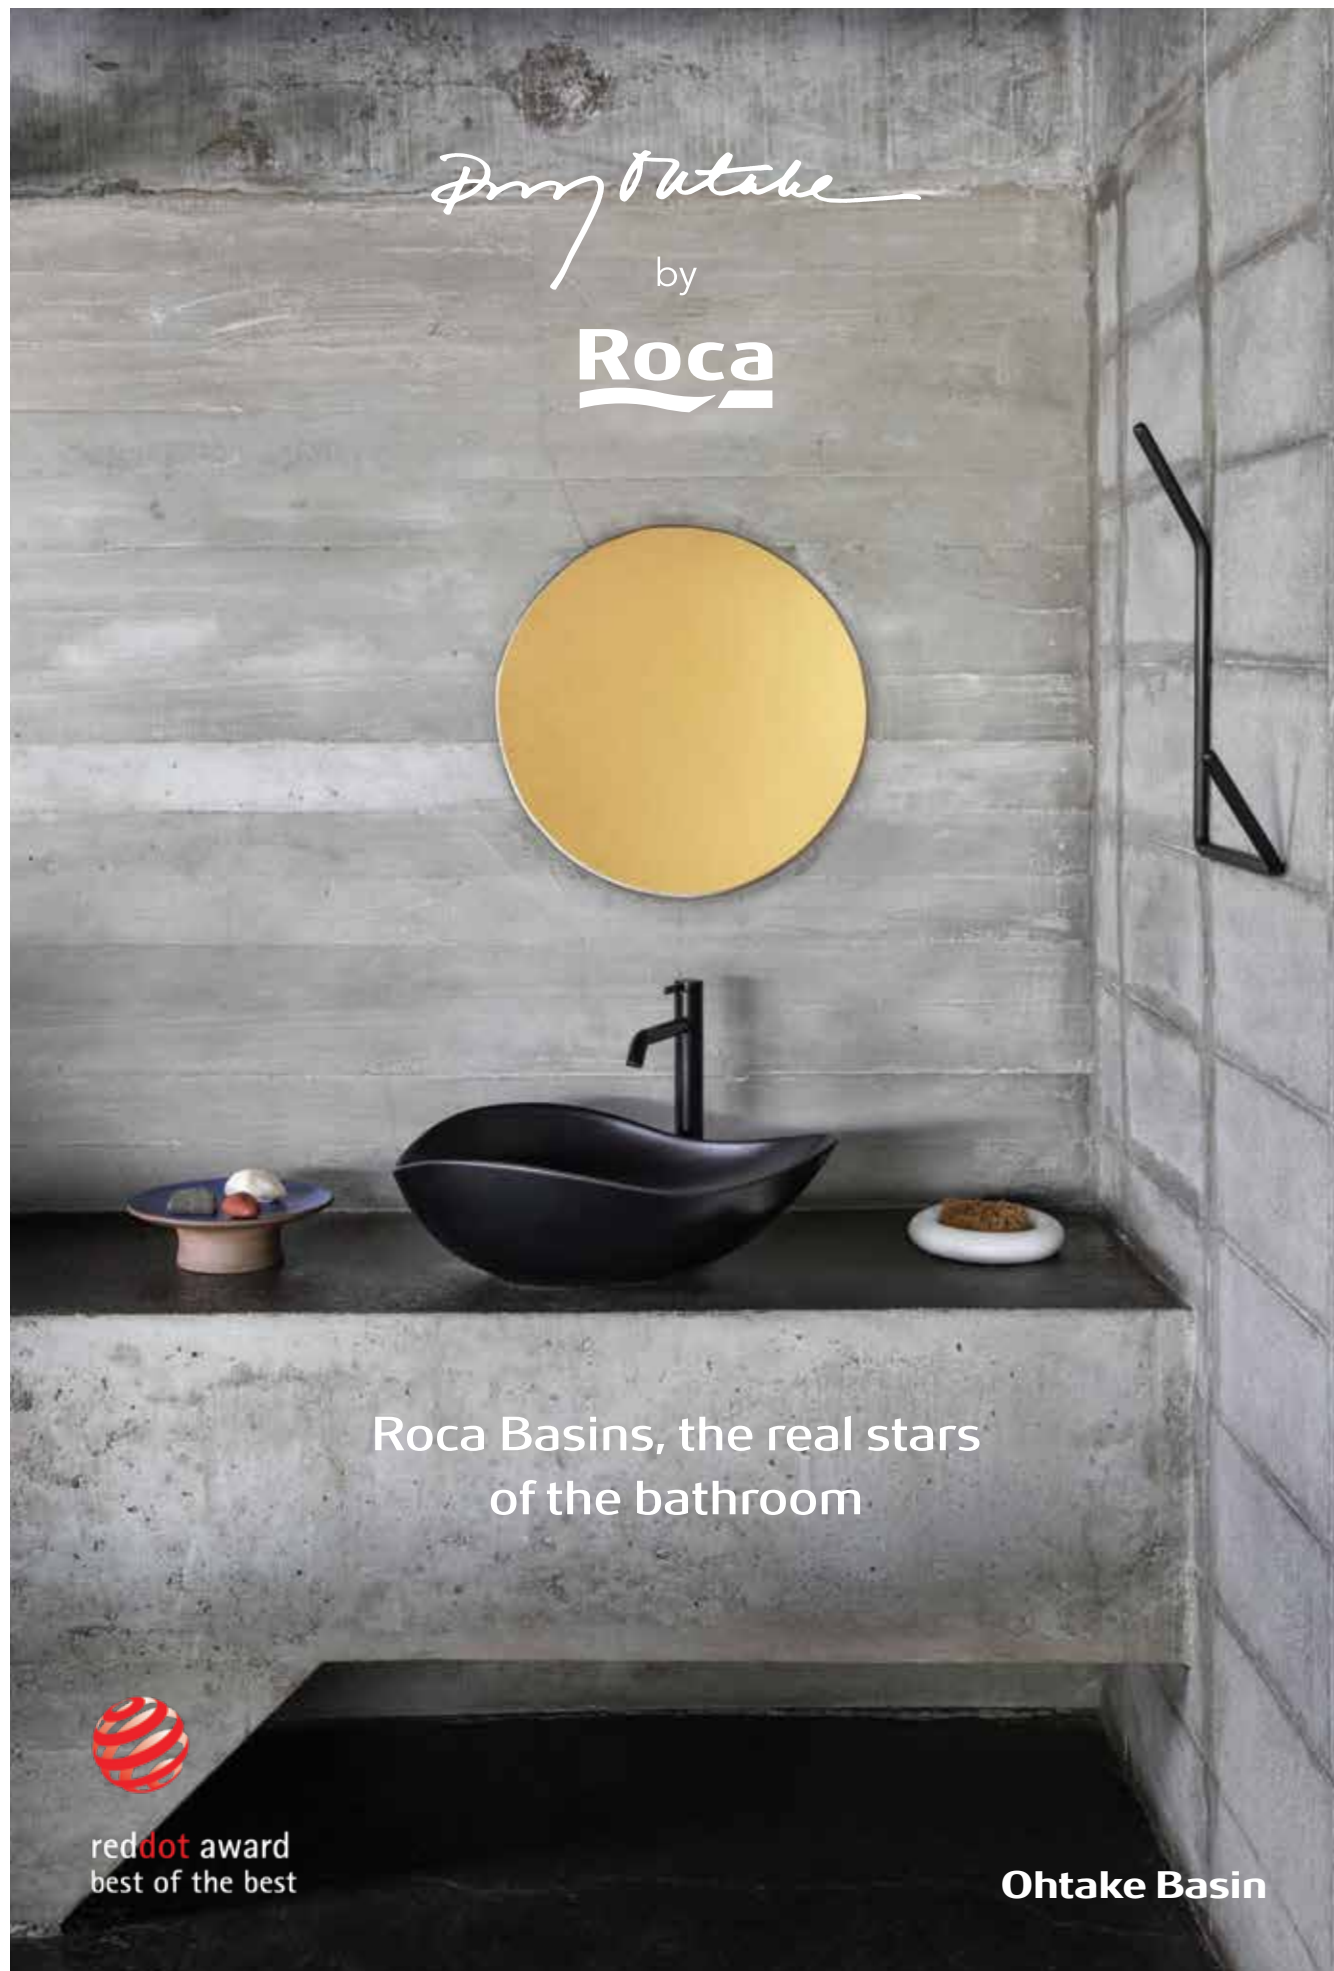

VICTORIA 分體座廁

Z3434A200H	
+ A34845F000	高咀180mm
配 Z80N012001	歐樂油壓式廁板 \$2,590

*香港水務署認可第一級用水效益標識產品

*香港水務署認可第二級用水效益標識產品

OHTAKE
枱上盆

A327A15640 瑪瑙色 ø375mm \$5,890

*此款不設滿水孔裝置

OHTAKE
枱上盆