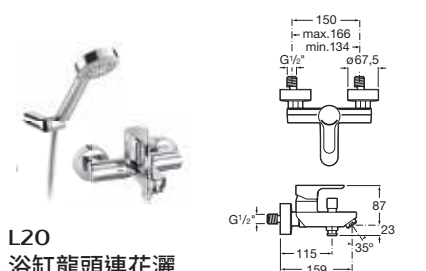

A5A0209NMN Everlux 星空黑 \$1,600

L20
面盆龍頭

A5A3K09C00 \$840

L20
中高身面盆龍頭

A5A3B09C00 \$1,040

L20
高身面盆龍頭連拉杆去水

A5A3C09C00 \$1,540

L20
浴缸龍頭連花灑