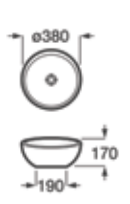

A32787M000 白色 ø425mm \$1,380

BOL
枱上盆

NEW

A32787M080 亞黑色 ø425mm \$1,680

BOL
枱上盆

NEW

A32787K000 白色 ø380mm \$1,280

BOL
枱上盆