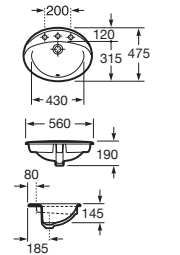

BOL
枱上盆

A327876000 白色 ø420mm \$1,280

NEO SELENE
枱面盆

A322307000 白色 510x395mm \$790

RODEO
枱面盆

A327866000 白色 520x410mm \$990

ALOA
枱面盆

A327865000 白色 560x475mm \$990