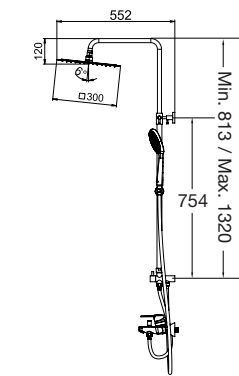

MITOS
方形雨淋淋浴柱 (300x300mm)
(可調校高度)

A5D0B81C0N $3,090

*由於Evolution之Waterfall按摩出水方式有最低流量要求,如要配合即熱式熱水爐使用,建議使用27KW之三相電爐。