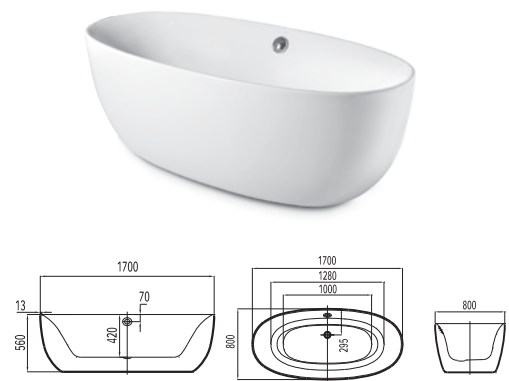

VIRGINIA

壓克力獨立式浴缸，一體式靠背設計。

A248217000	$19,900	浴缸去水	1700	800