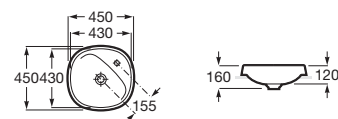

BEYOND 半嵌入式枱上盆

A3270B7000 白色 450x450mm \$4,590

*此款不設滿水孔裝置

BEYOND 半嵌入式枱上盆

A3270B7630 珍珠白 450x450mm \$5,590

*此款不設滿水孔裝置

BEYOND 半嵌入式枱上盆

A3270B7650 米色 450x450mm \$5,590