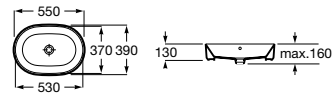

THE GAP ROUND 枱上盆

A3270Y1000 白色 550x390mm $2,790